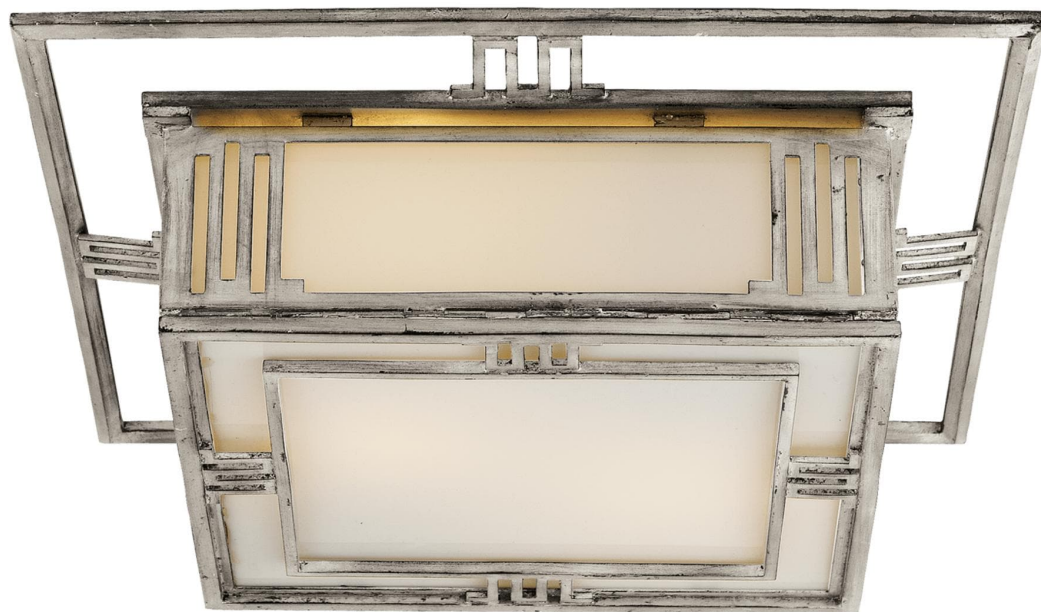

Спецификация Артикул: TOB4220BSL

Потолочный светильник

Enrique

дизайнер: Thomas O'Brien

Высота: 11.4 см

Ширина: 40.6 см

Цоколь: 2 - E26 Keyless

Мощность: 2 - 60 В

Отделка: Полированный серебряный лист

Материал абажура: Белое стекло

VISUAL COMFORT & Co.

spb LIGHTING

Санкт-Петербург, Академика Павлова д. 6 к. 1,

ежедневно 10:00 - 20:00

sales@spblighting.ru

+7 812 4678 588