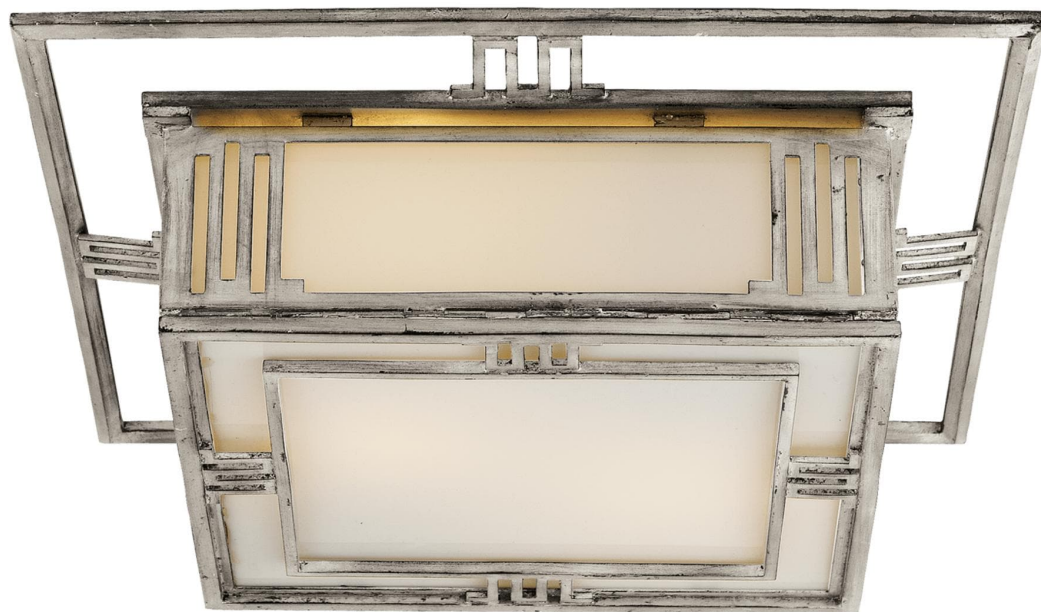

Спецификация    Артикул: TOB4220BSL

Потолочный светильник

## Enrique

дизайнер: Thomas O'Brien

Высота: 11.4 см

Ширина: 40.6 см

Цоколь: 2 - E26 Keyless

Мощность: 2 - 60 В

Отделка: Полированный серебряный лист

Материал абажура: Белое стекло