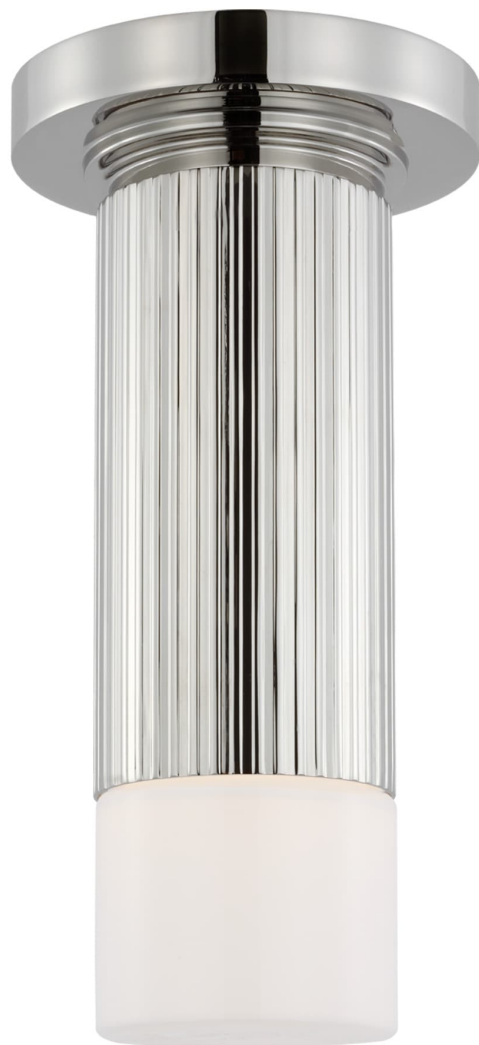

Спецификация    Артикул: TOB4350PN-WG

Потолочный светильник  
**Ace Mini Monopoint**

дизайнер: Thomas O'Brien

Высота: 27.3 см

Ширина: 8.3 см

Навес: 13.3 см круглый

Цоколь: Dedicated LED

Мощность: 12 Вт (1400 лм)

Вес: 1.4 кг

Отделка: Полированный никель

Материал абажура: Белое стекло

VISUAL COMFORT & Co.

spb LIGHTING

Санкт-Петербург, Академика Павлова д. 6 к. 1,  
ежедневно 10:00 – 20:00  
sales@spblighting.ru    +7 812 4678 588