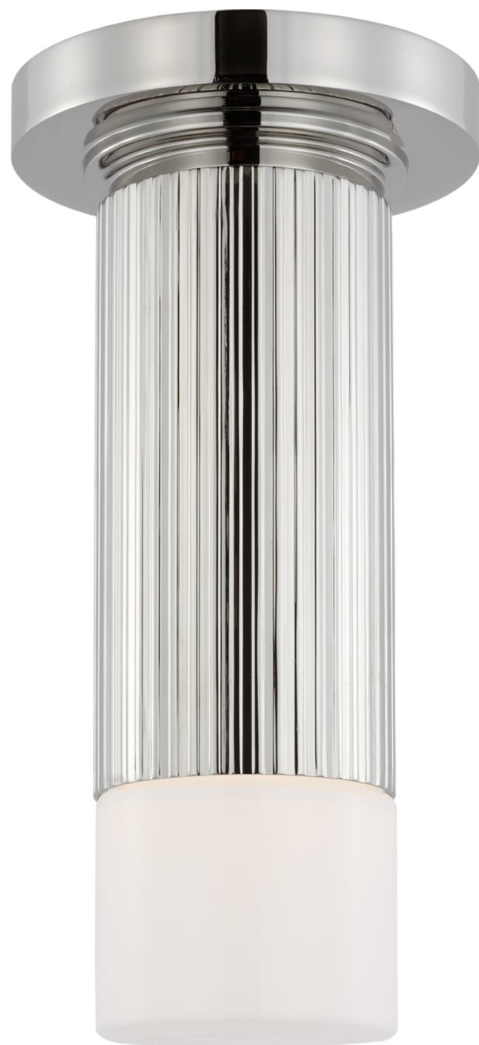

Спецификация Артикул: TOB4350PN-WG

Потолочный светильник
Ace Mini Monopoint

дизайнер: Thomas O'Brien

Высота: 27.3 см

Ширина: 8.3 см

Навес: 13.3 см круглый

Цоколь: Dedicated LED

Мощность: 12 Вт (1400 лм)

Вес: 1.4 кг

Отделка: Полированный никель

Материал абажура: Белое стекло

VISUAL COMFORT & Co.

spb LIGHTING

Санкт-Петербург, Академика Павлова д. 6 к. 1,
ежедневно 10:00 – 20:00
sales@spblighting.ru +7 812 4678 588