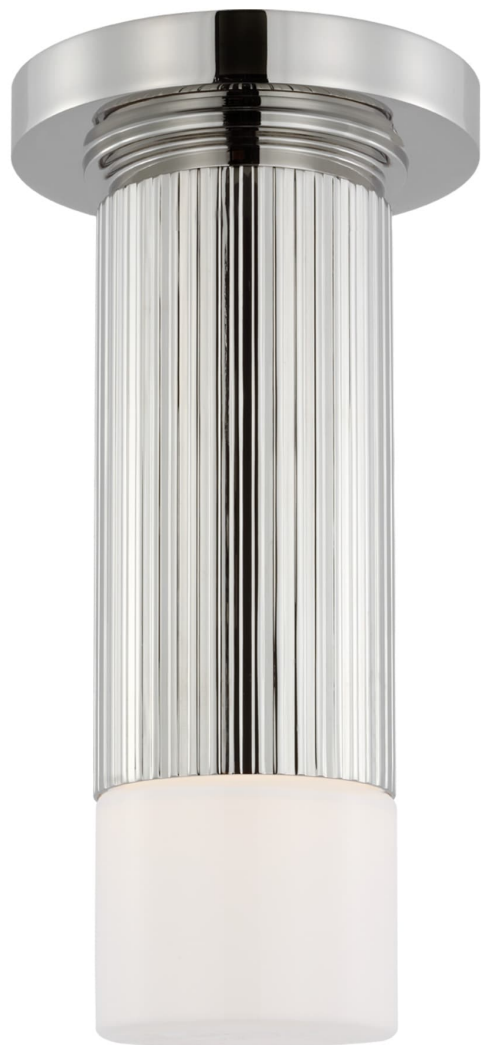

Спецификация Артикул: TOB4350PN-WG

Потолочный светильник
Ace Mini Monopoint

дизайнер: Thomas O'Brien

Высота: 27.3 см

Ширина: 8.3 см

Навес: 13.3 см круглый

Цоколь: Dedicated LED

Мощность: 12 Вт (1400 лм)

Вес: 1.4 кг

Отделка: Полированный никель

Материал абажура: Белое стекло

VISUAL COMFORT & Co.

spb LIGHTING

Санкт-Петербург, Академика Павлова д. 6 к. 1,
ежедневно 10:00 – 20:00
sales@spblighting.ru +7 812 4678 588