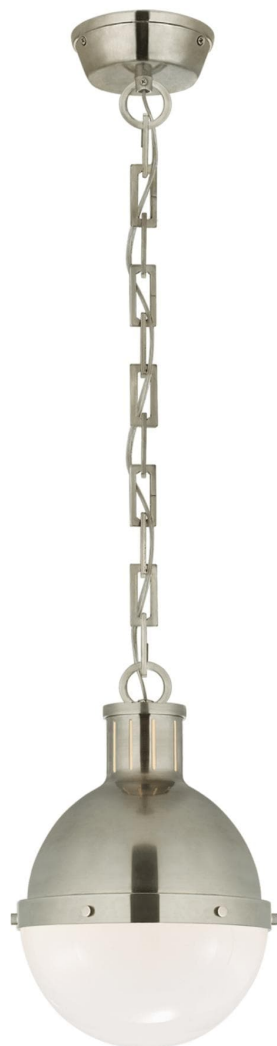

Спецификация    Артикул: TOB5062AN-WG

Подвесной светильник

## Hicks Small

дизайнер: Thomas O'Brien

Высота: 29.9 см

Ширина: 21.6 см

Навес: 12.1 см круглый

Цоколь: E27 Keyless

Мощность: 60 А

IP Рейтинг: IP20 Class I

Вес: 3.2 кг

Отделка: Античный никель

Материал абажура: Белое стекло

VISUAL COMFORT & Co.

spb LIGHTING

Санкт-Петербург, Академика Павлова д. 6 к. 1,

ежедневно 10:00 – 20:00

[sales@spblighting.ru](mailto:sales@spblighting.ru)