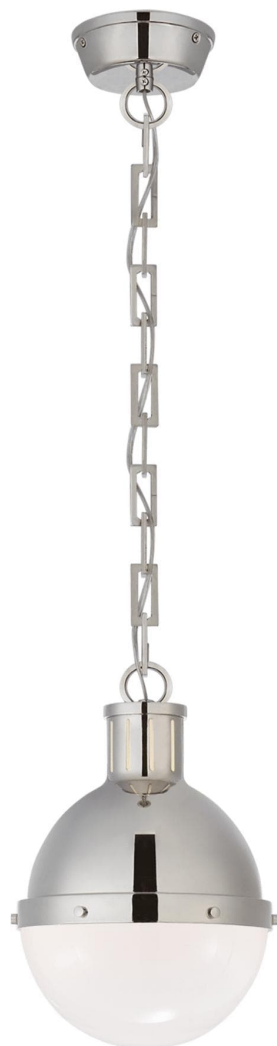

Спецификация Артикул: TOB5062PN-WG

Подвесной светильник

Hicks Small

дизайнер: Thomas O'Brien

Высота: 29.9 см

Ширина: 21.6 см

Навес: 12.1 см круглый

Цоколь: E27 Keyless

Мощность: 60 А

IP Рейтинг: IP20 Class I

Вес: 3.2 кг

Отделка: Полированный никель

Материал абажура: Белое стекло

VISUAL COMFORT & Co.

spb LIGHTING

Санкт-Петербург, Академика Павлова д. 6 к. 1,