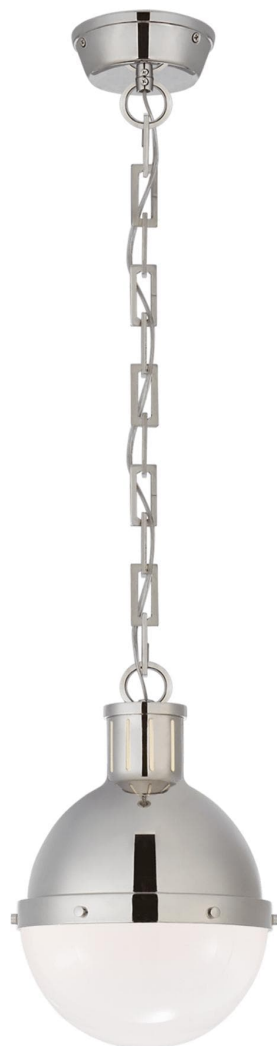

Спецификация    Артикул: TOB5062PN-WG

Подвесной светильник

## Hicks Small

дизайнер: Thomas O'Brien

Высота: 29.9 см

Ширина: 21.6 см

Навес: 12.1 см круглый

Цоколь: E27 Keyless

Мощность: 60 А

IP Рейтинг: IP20 Class I

Вес: 3.2 кг

Отделка: Полированный никель

Материал абажура: Белое стекло

VISUAL COMFORT & Co.

spb LIGHTING

Санкт-Петербург, Академика Павлова д. 6 к. 1,

ежедневно 10:00 – 20:00

[sales@spblighting.ru](mailto:sales@spblighting.ru)