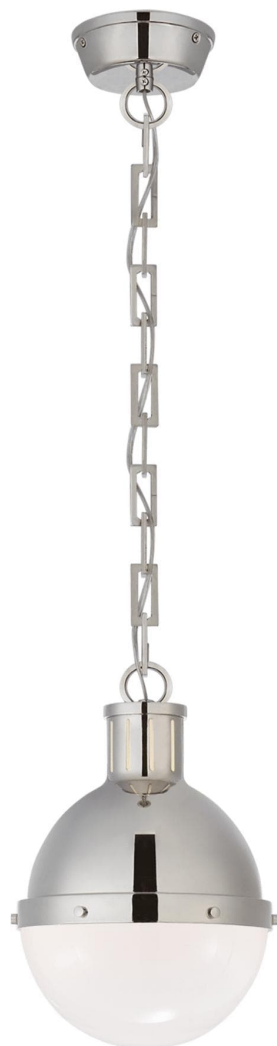

Спецификация    Артикул: TOB5062PN-WG

Подвесной светильник

## Hicks Small

дизайнер: Thomas O'Brien

Высота: 29.9 см

Ширина: 21.6 см

Навес: 12.1 см круглый

Цоколь: E27 Keyless

Мощность: 60 А

IP Рейтинг: IP20 Class I

Вес: 3.2 кг

Отделка: Полированный никель

Материал абажура: Белое стекло

VISUAL COMFORT & Co.

spb LIGHTING

Санкт-Петербург, Академика Павлова д. 6 к. 1,

ежедневно 10:00 – 20:00

sales@spblighting.ru