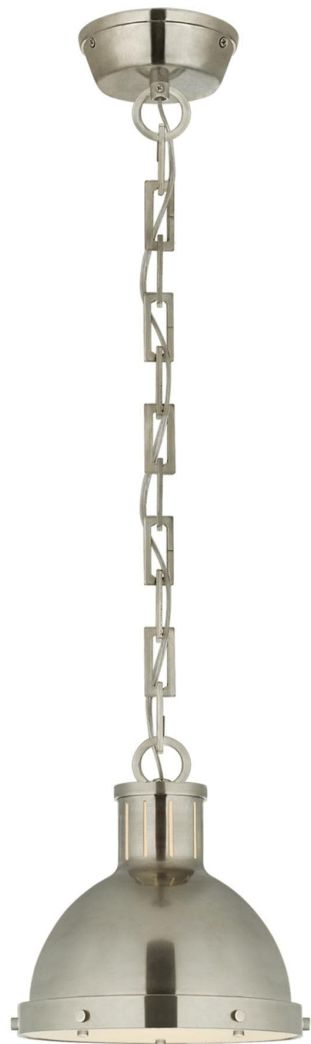

Спецификация Артикул: TOB5068AN

Подвесной светильник

Hicks Small

дизайнер: Thomas O'Brien

Высота: 23.5 см

Ширина: 22.2 см

Длина цепи: 15.2 см

Навес: 12.07 см Round

Цоколь: E26 Keyless

Мощность: 60 А

Отделка: Античный никель

Материал абажура: Матовый акрил

VISUAL COMFORT & Co.

spb LIGHTING

Санкт-Петербург, Академика Павлова д. 6 к. 1,

ежедневно 10:00 – 20:00