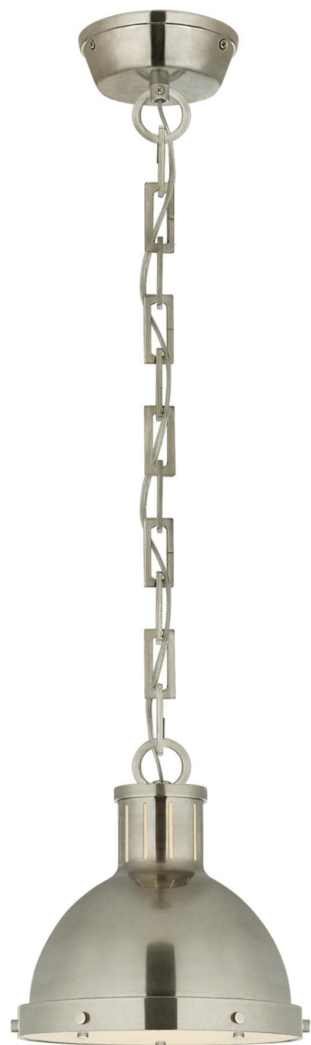

Спецификация Артикул: TOB5068AN

Подвесной светильник

Hicks Small

дизайнер: Thomas O'Brien

Высота: 23.5 см

Ширина: 22.2 см

Длина цепи: 15.2 см

Навес: 12.07 см Round

Цоколь: E26 Keyless

Мощность: 60 А

Отделка: Античный никель

Материал абажура: Матовый акрил

VISUAL COMFORT & Co.

ГАЛЕРЕЯ СВЕТА SPB LIGHTING

Санкт-Петербург, ДЦ «Design District DAA»,
Красногвардейская площадь 3Е, 1 этаж,
главный вход, ежедневно 11:00 - 20:00
sales@spblighting.ru +7 812 4678 588