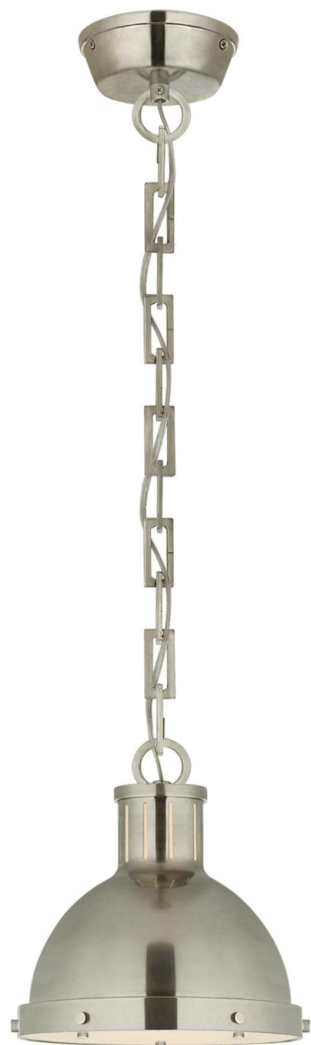

Спецификация Артикул: TOB5068AN

Подвесной светильник

Hicks Small

дизайнер: Thomas O'Brien

Высота: 23.5 см

Ширина: 22.2 см

Длина цепи: 15.2 см

Навес: 12.07 см Round

Цоколь: E26 Keyless

Мощность: 60 А

Отделка: Античный никель

Материал абажура: Матовый акрил

VISUAL COMFORT & Co.

spb LIGHTING

Санкт-Петербург, Академика Павлова д. 6 к. 1,

ежедневно 10:00 – 20:00