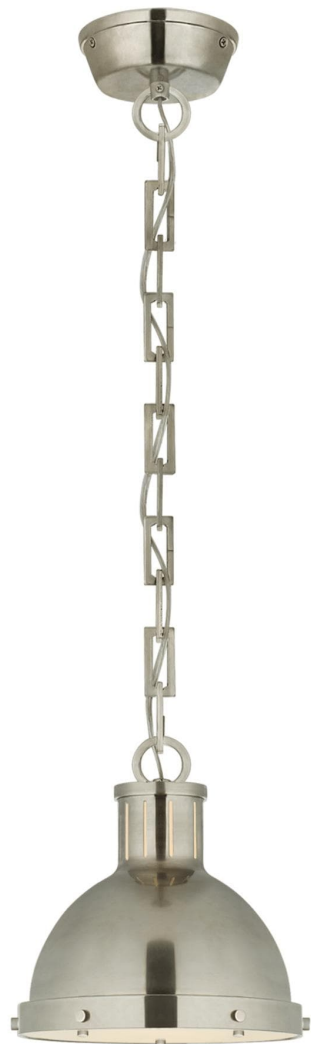

Спецификация    Артикул: TOB5068AN

Подвесной светильник

## Hicks Small

дизайнер: Thomas O'Brien

Высота: 23.5 см

Ширина: 22.2 см

Длина цепи: 15.2 см

Навес: 12.07 см Round

Цоколь: E26 Keyless

Мощность: 60 А

Отделка: Античный никель

Материал абажура: Матовый акрил

VISUAL COMFORT & Co.

spb LIGHTING

Санкт-Петербург, Академика Павлова д. 6 к. 1,

ежедневно 10:00 – 20:00

[sales@spblighting.ru](mailto:sales@spblighting.ru)