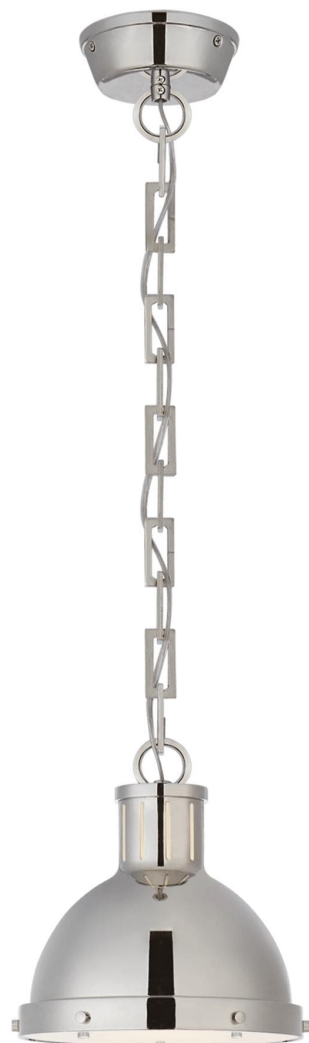

Спецификация Артикул: TOB5068PN

Подвесной светильник

Hicks Small

дизайнер: Thomas O'Brien

Высота: 23.5 см

Ширина: 22.2 см

Длина цепи: 15.2 см

Навес: 12.07 см Round

Цоколь: E26 Keyless

Мощность: 60 А

Отделка: Полированный никель

Материал абажура: Матовый акрил

VISUAL COMFORT & Co.

spb LIGHTING

Санкт-Петербург, Академика Павлова д. 6 к. 1,

ежедневно 10:00 – 20:00