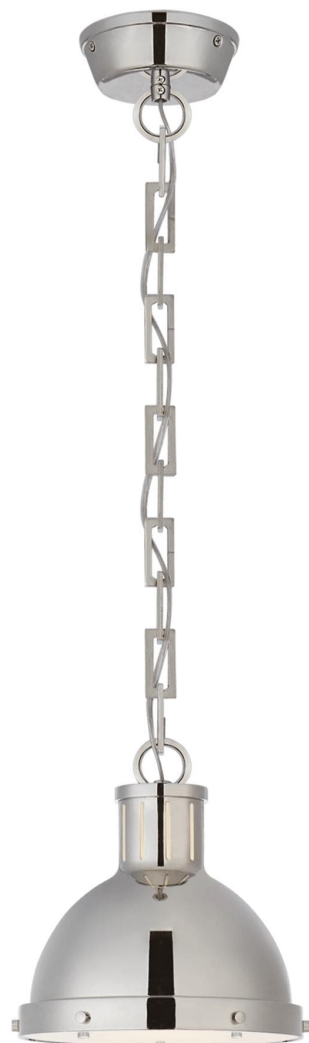

Спецификация    Артикул: TOB5068PN

Подвесной светильник

## Hicks Small

дизайнер: Thomas O'Brien

Высота: 23.5 см

Ширина: 22.2 см

Длина цепи: 15.2 см

Навес: 12.07 см Round

Цоколь: E26 Keyless

Мощность: 60 А

Отделка: Полированный никель

Материал абажура: Матовый акрил

VISUAL COMFORT & Co.

spb LIGHTING

Санкт-Петербург, Академика Павлова д. 6 к. 1,

ежедневно 10:00 – 20:00

[sales@spblighting.ru](mailto:sales@spblighting.ru)