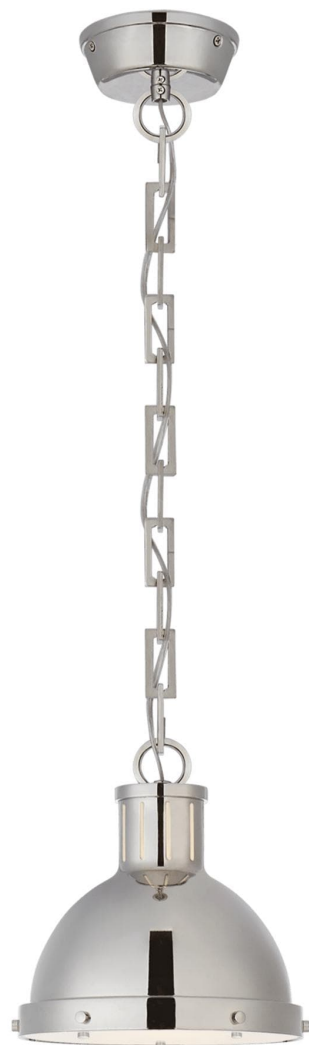

Спецификация    Артикул: TOB5068PN

Подвесной светильник

## Hicks Small

дизайнер: Thomas O'Brien

Высота: 23.5 см

Ширина: 22.2 см

Длина цепи: 15.2 см

Навес: 12.07 см Round

Цоколь: E26 Keyless

Мощность: 60 А

Отделка: Полированный никель

Материал абажура: Матовый акрил

VISUAL COMFORT & Co.

spb LIGHTING

Санкт-Петербург, Академика Павлова д. 6 к. 1,

ежедневно 10:00 – 20:00

[sales@spblighting.ru](mailto:sales@spblighting.ru)