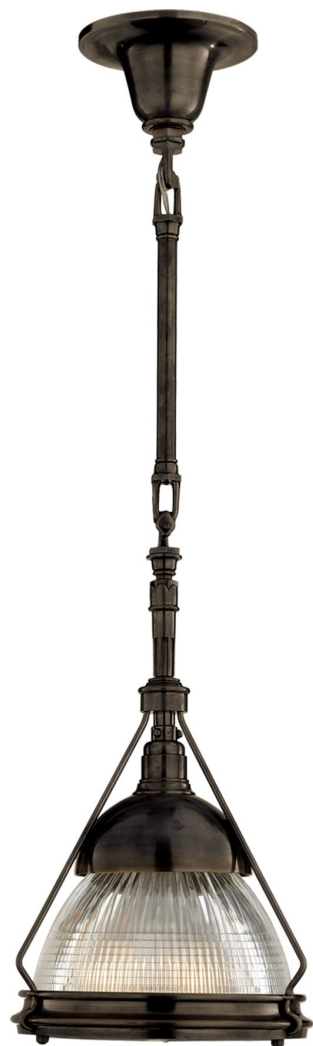

Спецификация Артикул: TOB5142BZ-CG

Подвесной светильник

Garey Small Industrial Pendant

дизайнер: Thomas O'Brien

О/А Высота: 99.1 см

Минимальная высота: 71.1 см

Ширина: 30.5 см

Навес: 17.78 Round

Цоколь: E26 Keyless

Мощность: 100 А

Отделка: Бронза

Материал абажура: Прозрачное стекло

VISUAL COMFORT & Co.

spb LIGHTING

Санкт-Петербург, Академика Павлова д. 6 к. 1,

ежедневно 10:00 – 20:00