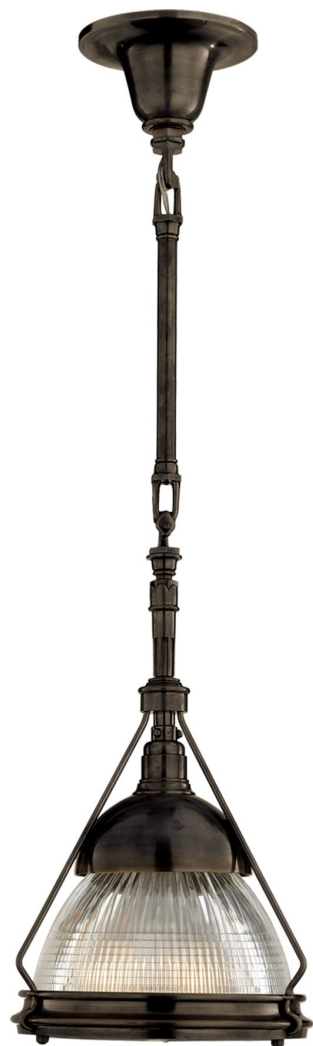

Спецификация    Артикул: TOB5142BZ-CG

Подвесной светильник

## Garey Small Industrial Pendant

дизайнер: Thomas O'Brien

О/А Высота: 99.1 см

Минимальная высота: 71.1 см

Ширина: 30.5 см

Навес: 17.78 Round

Цоколь: E26 Keyless

Мощность: 100 А

Отделка: Бронза

Материал абажура: Прозрачное стекло

VISUAL COMFORT & Co.

spb LIGHTING

Санкт-Петербург, Академика Павлова д. 6 к. 1,

ежедневно 10:00 – 20:00

[sales@spblighting.ru](mailto:sales@spblighting.ru)