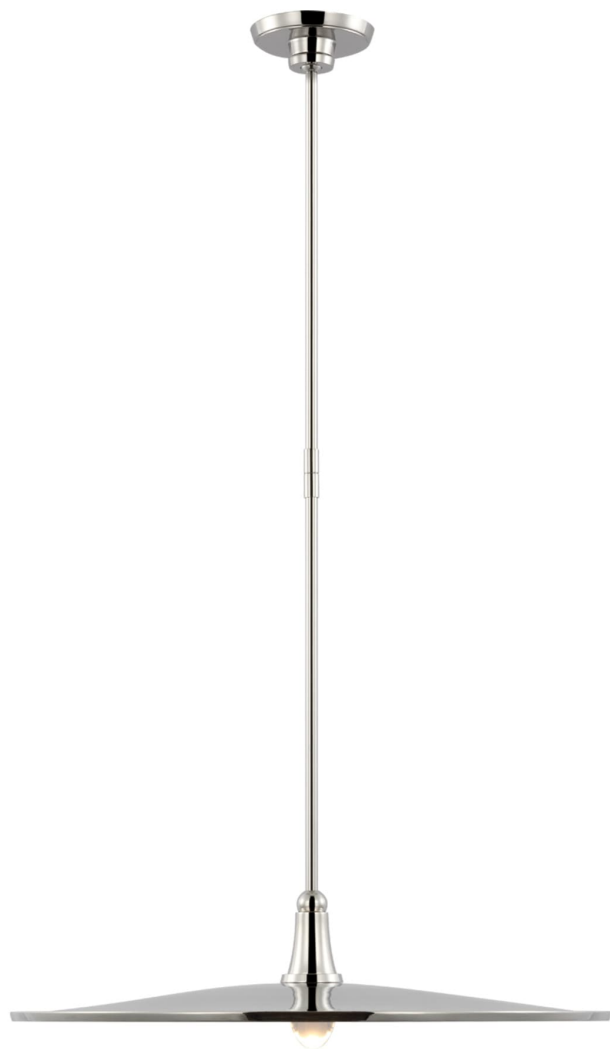

Спецификация Артикул: TOB5492PN

Подвесной светильник

Truesdell 24" Pendant

дизайнер: Thomas O'Brien

О/А Высота: 132.1 см

Высота светильника: 15.2 см

Минимальная высота: 33 см

Ширина: 61 см

Навес: 12.70 Round

Источник света: Dedicated LED

Мощность: 9w (1000lm)

Вес: 5.44 кг

Отделка: Полированный никель

Материал абажура: Полированный никель

VISUAL COMFORT & Co.

spb LIGHTING