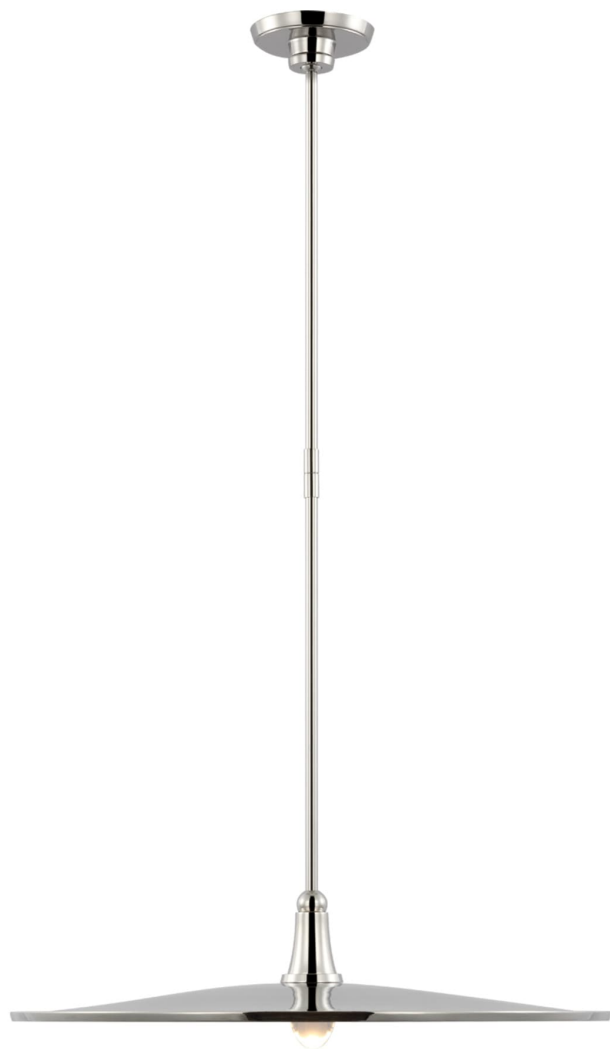

Спецификация    Артикул: TOB5492PN

Подвесной светильник

## Truesdell 24" Pendant

дизайнер: Thomas O'Brien

О/А Высота: 132.1 см

Высота светильника: 15.2 см

Минимальная высота: 33 см

Ширина: 61 см

Навес: 12.70 Round

Источник света: Dedicated LED

Мощность: 9w (1000lm)

Вес: 5.44 кг

Отделка: Полированный никель

Материал абажура: Полированный никель

VISUAL COMFORT & Co.

spb LIGHTING

Санкт-Петербург, Академика Павлова д. 6 к. 1,

ежедневно 10:00 – 20:00