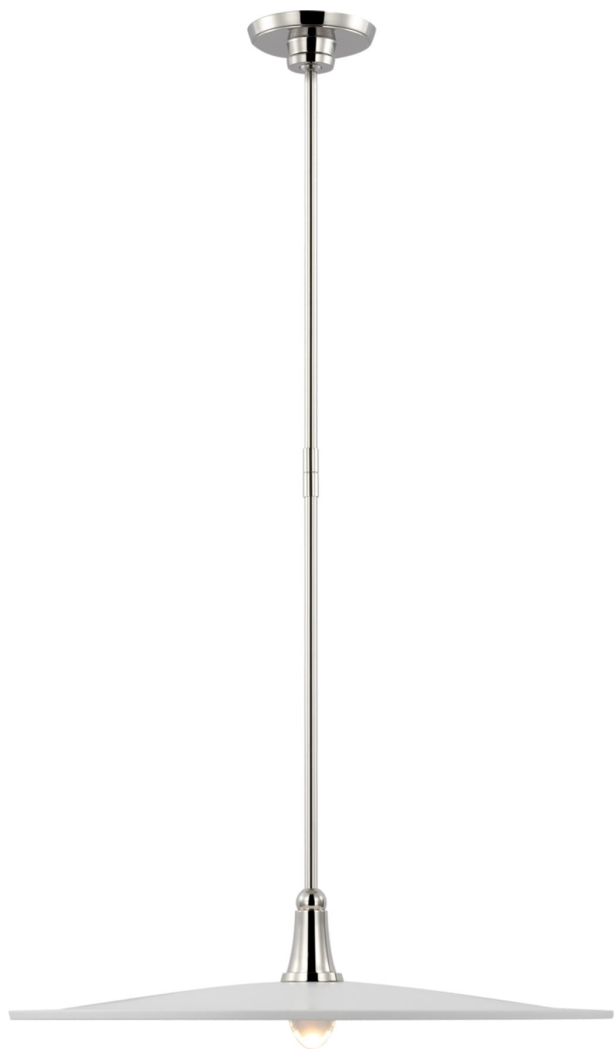

Спецификация    Артикул: TOB5492PN-WHT

Подвесной светильник  
**Truesdell 24" Pendant**

дизайнер: Thomas O'Brien

О/А Высота: 132.1 см

Высота светильника: 15.2 см

Минимальная высота: 33 см

Ширина: 61 см

Навес: 12.70 Round

Источник света: Dedicated LED

Мощность: 9w (1000lm)

Вес: 5.44 кг

Отделка: Полированный никель

Материал абажура: Белый

VISUAL COMFORT & Co.

spb LIGHTING

Санкт-Петербург, Академика Павлова д. 6 к. 1,  
ежедневно 10:00 – 20:00  
sales@spblighting.ru    +7 812 4678 588