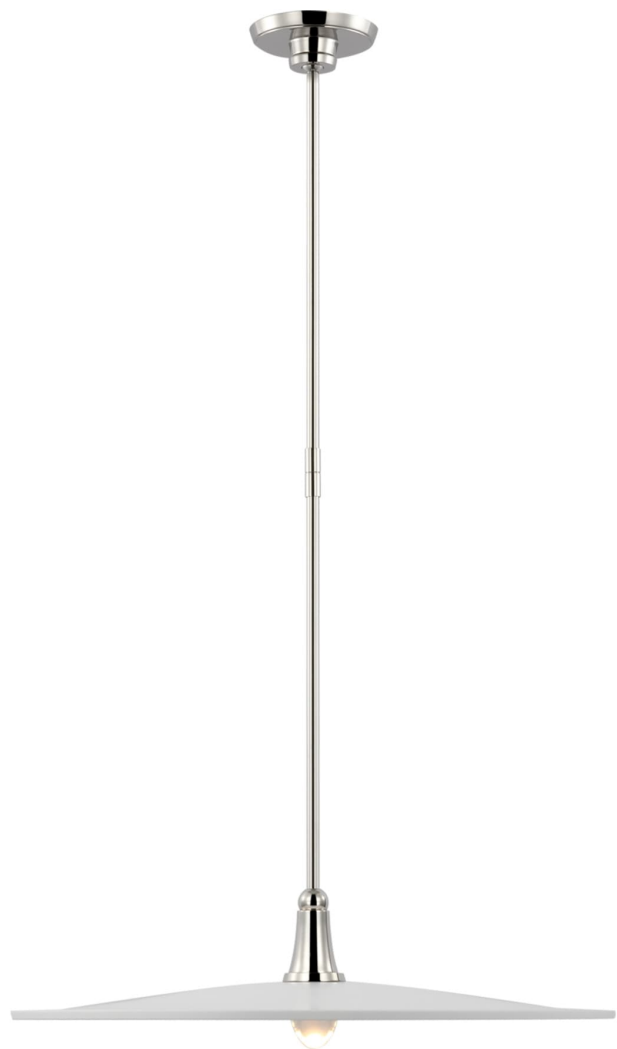

Спецификация Артикул: TOB5492PN-WHT

Подвесной светильник

Truesdell 24" Pendant

дизайнер: Thomas O'Brien

О/А Высота: 132.1 см

Высота светильника: 15.2 см

Минимальная высота: 33 см

Ширина: 61 см

Навес: 12.70 Round

Источник света: Dedicated LED

Мощность: 9w (1000lm)

Вес: 5.44 кг

Отделка: Полированный никель

Материал абажура: Белый

VISUAL COMFORT & Co.

spb LIGHTING