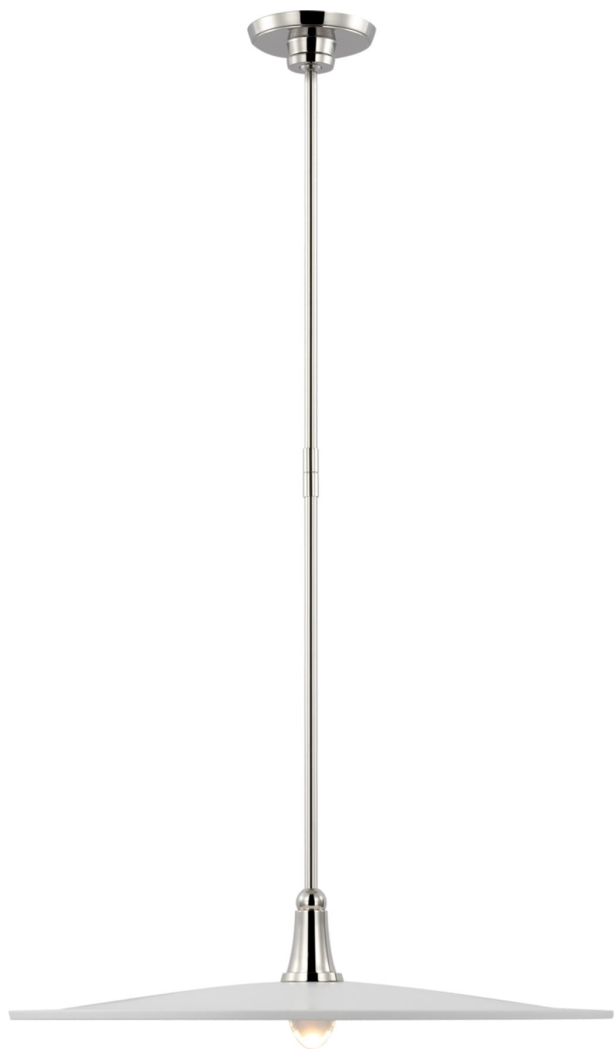

Спецификация    Артикул: TOB5492PN-WHT

Подвесной светильник

## Truesdell 24'' Pendant

дизайнер: Thomas O'Brien

О/А Высота: 132.1 см

Высота светильника: 15.2 см

Минимальная высота: 33 см

Ширина: 61 см

Навес: 12.70 Round

Источник света: Dedicated LED

Мощность: 9w (1000lm)

Вес: 5.44 кг

Отделка: Полированный никель

Материал абажура: Белый

VISUAL COMFORT & Co.

spb LIGHTING

Санкт-Петербург, Академика Павлова д. 6 к. 1,

ежедневно 10:00 – 20:00