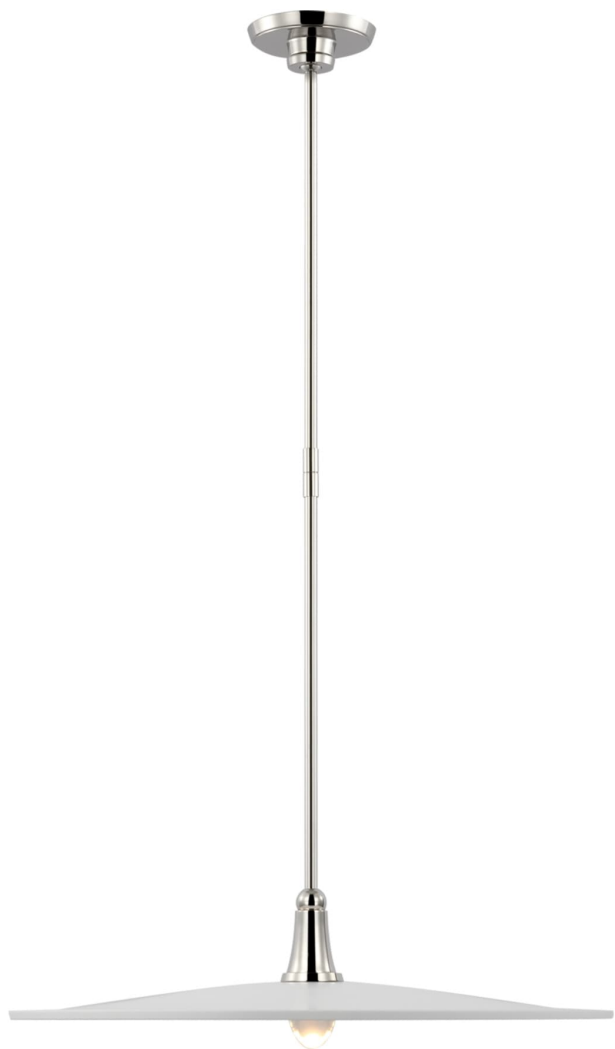

Спецификация Артикул: TOB5492PN-WHT

Подвесной светильник

Truesdell 24" Pendant

дизайнер: Thomas O'Brien

О/А Высота: 132.1 см

Высота светильника: 15.2 см

Минимальная высота: 33 см

Ширина: 61 см

Навес: 12.70 Round

Источник света: Dedicated LED

Мощность: 9w (1000lm)

Вес: 5.44 кг

Отделка: Полированный никель

Материал абажура: Белый

VISUAL COMFORT & Co.

spb LIGHTING