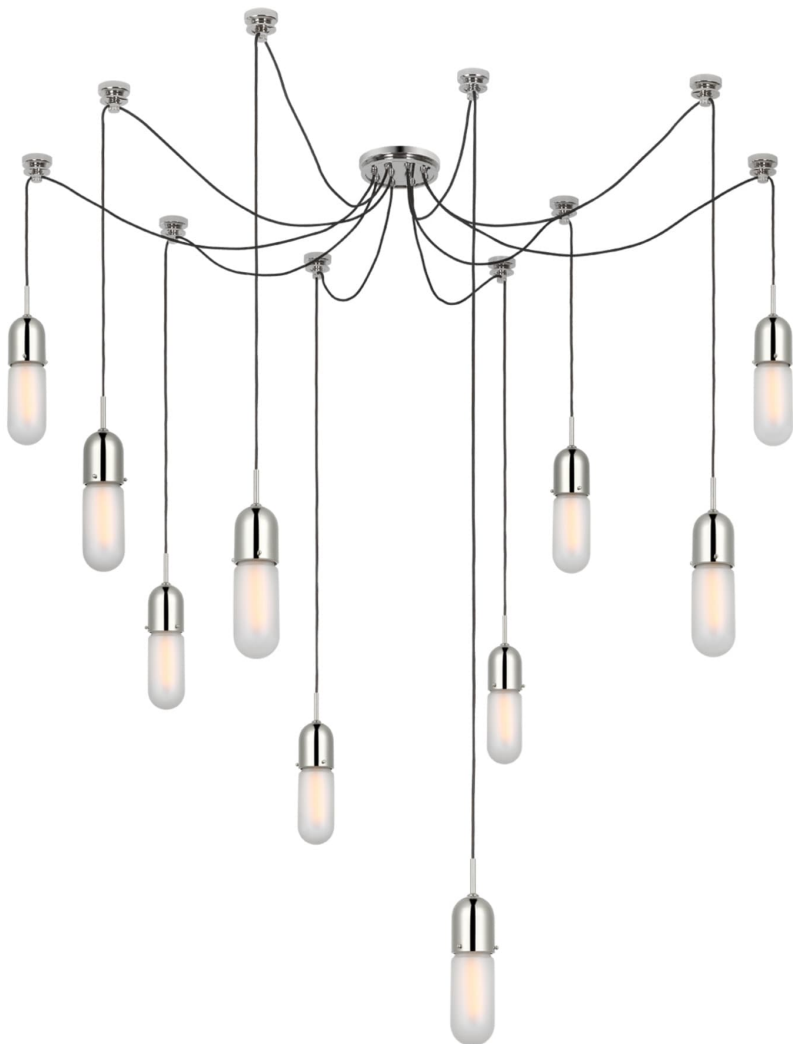

Спецификация Артикул: TOB5645PN-FG-10

Люстра

Junio 10-Light

дизайнер: Thomas O'Brien

О/А Высота: 63.50 - 584.20 см см

Высота светильника: 43.2 см

Ширина: 22.86 (Configurable) см

Навес: 20.32 Round

Цоколь: 10 - E26 Keyless

Мощность: 10 - 8 LED T10

Вес: 21.32 кг

Отделка: Полированный никель

Материал абажура: Frosted Glass

VISUAL COMFORT & Co.

spb LIGHTING

Санкт-Петербург, Академика Павлова д. 6 к. 1,