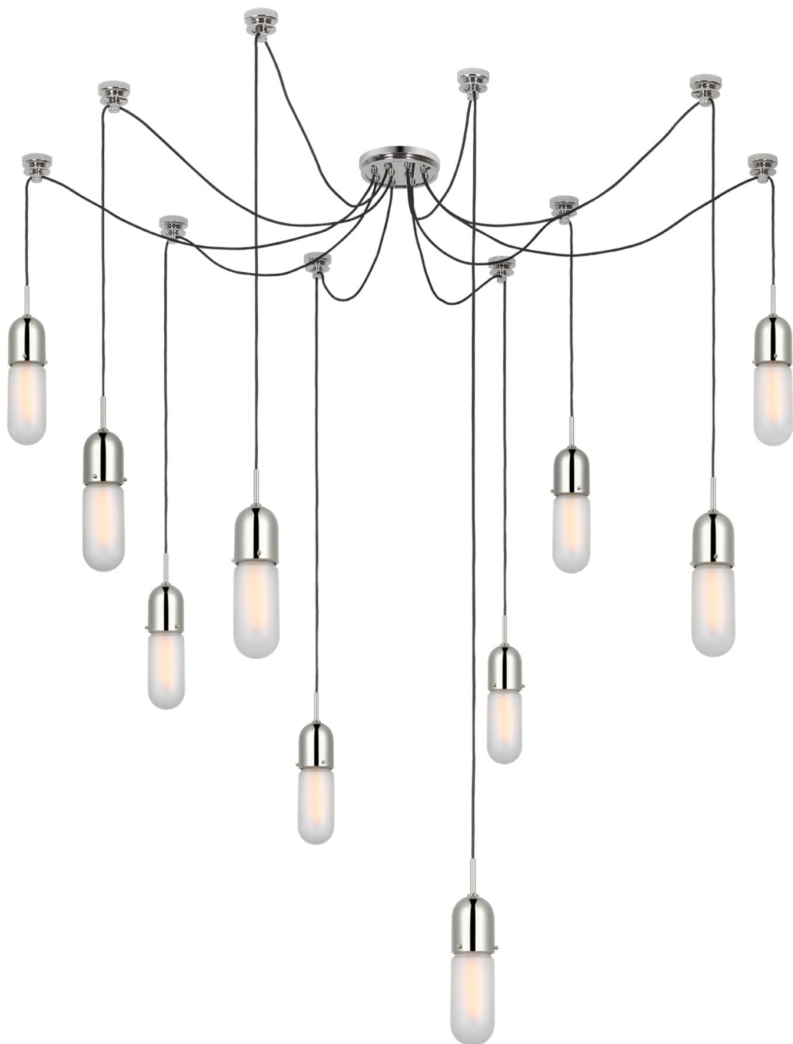

# Спецификация    Артикул: TOB5645PN-FG-10

Люстра

## Junio 10-Light

дизайнер: Thomas O'Brien

О/А Высота: 63.50 - 584.20 см см

Высота светильника: 43.2 см

Ширина: 22.86 (Configurable) см

Навес: 20.32 Round

Цоколь: 10 - E26 Keyless

Мощность: 10 - 8 LED T10

Вес: 21.32 кг

Отделка: Полированный никель

Материал абажура: Frosted Glass

VISUAL COMFORT & CO.

spb LIGHTING

Санкт-Петербург, Академика Павлова д. 6 к. 1,

ежедневно 10:00 - 20:00

sales@spblighting.ru