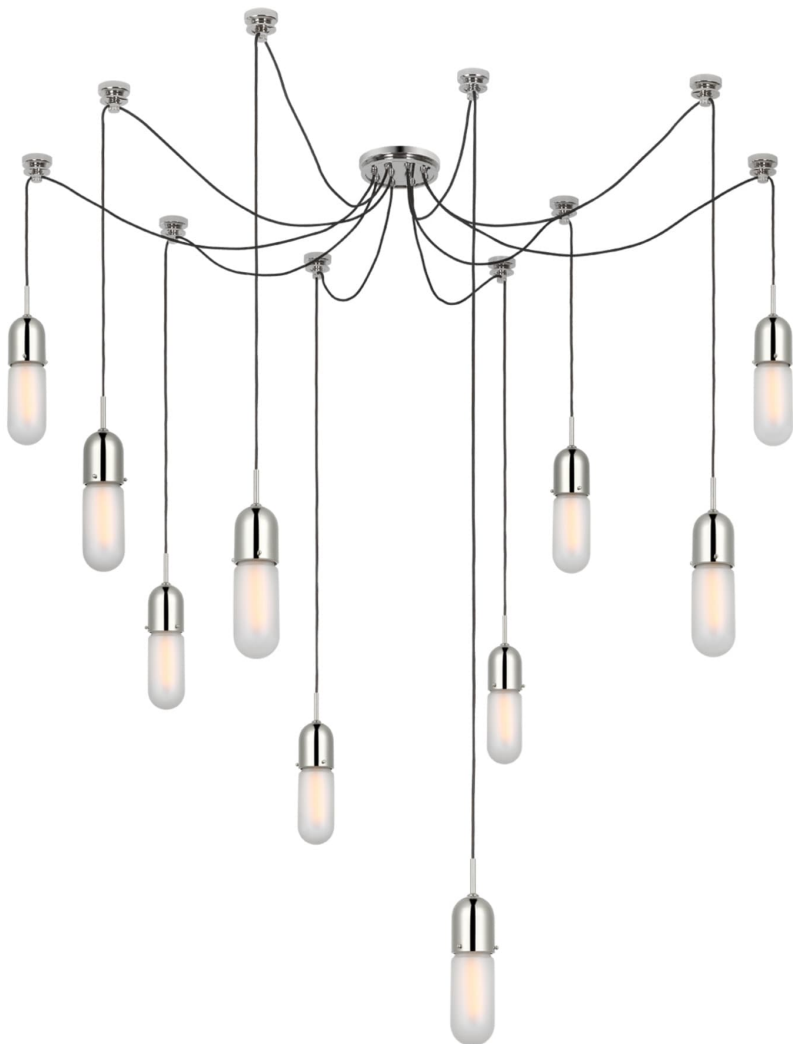

Спецификация Артикул: TOB5645PN-FG-10

Люстра

Junio 10-Light

дизайнер: Thomas O'Brien

О/А Высота: 63.50 - 584.20 см см

Высота светильника: 43.2 см

Ширина: 22.86 (Configurable) см

Навес: 20.32 Round

Цоколь: 10 - E26 Keyless

Мощность: 10 - 8 LED T10

Вес: 21.32 кг

Отделка: Полированный никель

Материал абажура: Frosted Glass

VISUAL COMFORT & CO.

spb LIGHTING

Санкт-Петербург, Академика Павлова д. 6 к. 1,