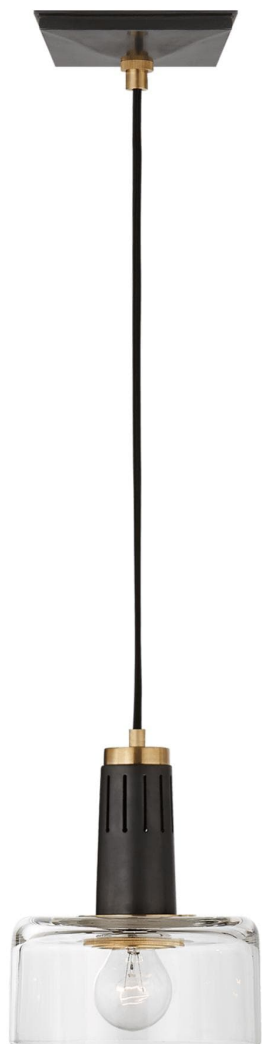

# Спецификация

Артикул: TOB5702BZ/НАВ-CG

Подвесной светильник

## Iris Single

дизайнер: Thomas O'Brien

Высота светильника: 24.1 см

Минимальная высота: 38.1 см

Ширина: 19 см

Навес: 15.2 см квадратный

Цоколь: E27 Keyless

Мощность: 60 А

Вес: 1.8 кг

Отделка: Бронза и античная латунь, ручная обработка

Материал абажура: Прозрачное стекло

VISUAL COMFORT & Co.

spb LIGHTING

Санкт-Петербург, Академика Павлова д. 6 к. 1,

ежедневно 10:00 – 20:00

sales@spblighting.ru