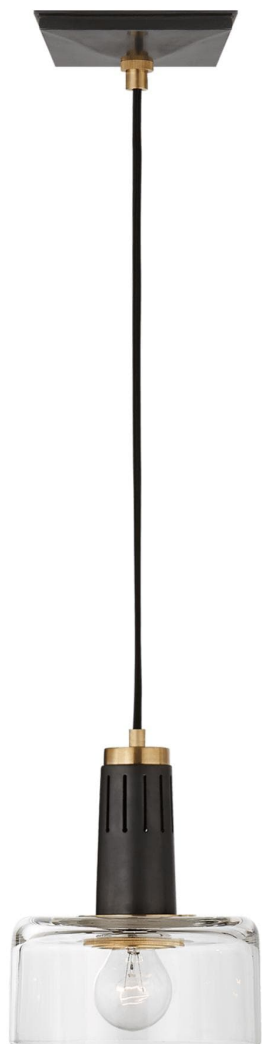

Спецификация

Артикул: TOB5702BZ/НАВ-CG

Подвесной светильник

Iris Single

дизайнер: Thomas O'Brien

Высота светильника: 24.1 см

Минимальная высота: 38.1 см

Ширина: 19 см

Навес: 15.2 см квадратный

Цоколь: E27 Keyless

Мощность: 60 А

Вес: 1.8 кг

Отделка: Бронза и античная латунь, ручная обработка

Материал абажура: Прозрачное стекло

VISUAL COMFORT & Co.

spb LIGHTING