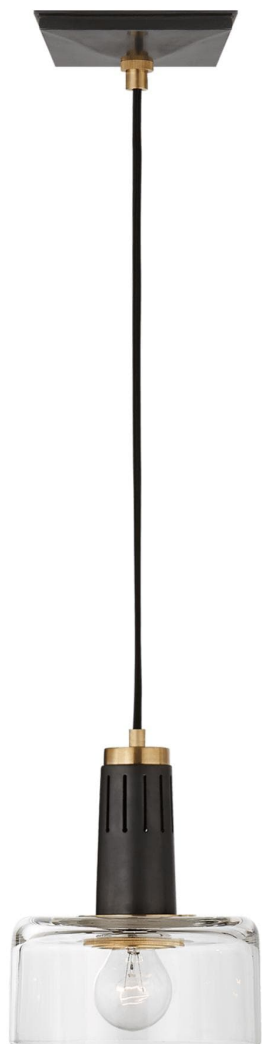

# Спецификация

Артикул: TOB5702BZ/НАВ-CG

Подвесной светильник

## Iris Single

дизайнер: Thomas O'Brien

Высота светильника: 24.1 см

Минимальная высота: 38.1 см

Ширина: 19 см

Навес: 15.2 см квадратный

Цоколь: E27 Keyless

Мощность: 60 А

Вес: 1.8 кг

Отделка: Бронза и античная латунь, ручная обработка

Материал абажура: Прозрачное стекло

VISUAL COMFORT & Co.

spb LIGHTING

Санкт-Петербург, Академика Павлова д. 6 к. 1,

ежедневно 10:00 - 20:00

sales@spblighting.ru