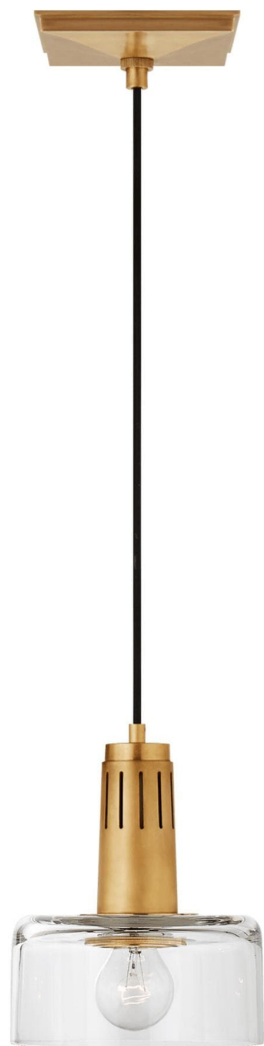

Спецификация

Артикул: TOB5702НАВ-CG

Подвесной светильник

Iris Single

дизайнер: Thomas O'Brien

Высота светильника: 24.1 см

Минимальная высота: 38.1 см

Ширина: 19 см

Навес: 15.2 см квадратный

Цоколь: E27 Keyless

Мощность: 60 А

Вес: 1.8 кг

Отделка: Античная латунь, ручная обработка

Материал абажура: Прозрачное стекло

VISUAL COMFORT & Co.

spb LIGHTING