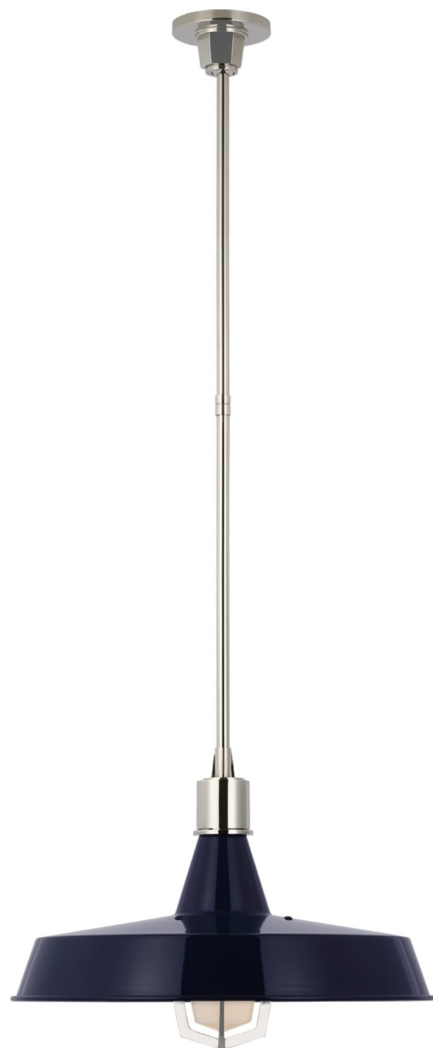

Спецификация

Артикул: TOB5739PN-NVY

Подвесной светильник

Fitz XL Pendant

дизайнер: Thomas O'Brien

О/А Высота: 149.9 см

Высота светильника: 35.6 см

Минимальная высота: 55.9 см

Ширина: 50.8 см

Навес: 10.16 Round

Цоколь: E26 Keyless

Мощность: 15 LED A

Абажур: 50.80

Вес: 7.71 кг

Отделка: Полированный никель

Материал абажура: Navy