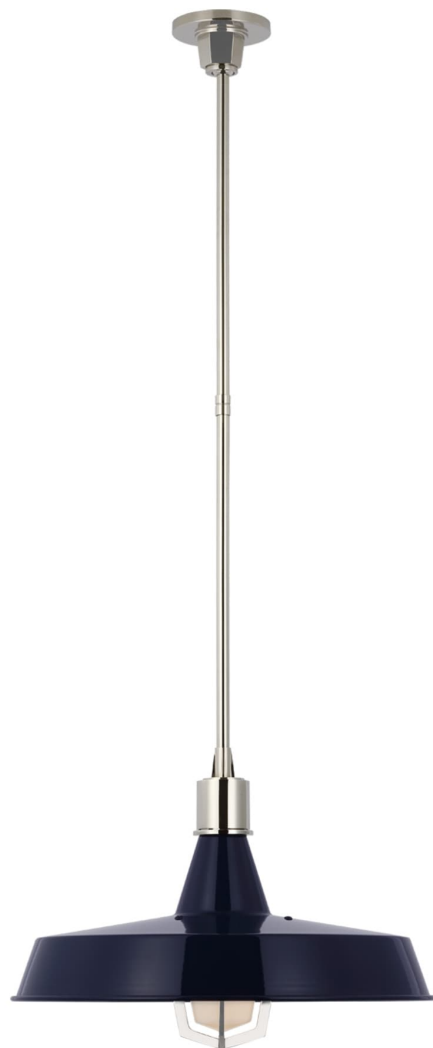

# Спецификация

Артикул: TOB5739PN-NVY

Подвесной светильник

## Fitz XL Pendant

дизайнер: Thomas O'Brien

О/А Высота: 149.9 см

Высота светильника: 35.6 см

Минимальная высота: 55.9 см

Ширина: 50.8 см

Навес: 10.16 Round

Цоколь: E26 Keyless

Мощность: 15 LED A

Абажур: 50.80

Вес: 7.71 кг

Отделка: Полированный никель

Материал абажура: Navy

VISUAL COMFORT & Co.

spb LIGHTING

Санкт-Петербург, Академика Павлова д. 6 к. 1,