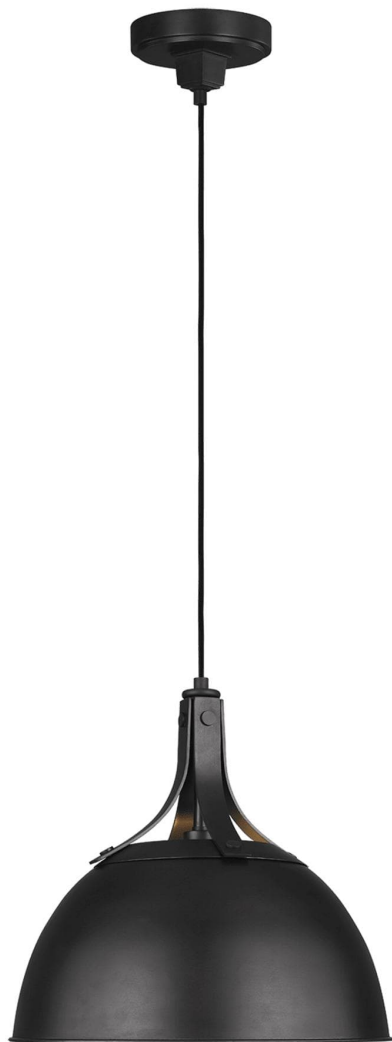

Спецификация Артикул: TP1061A1

Подвесной светильник

Logan Medium

дизайнер: Thomas O'Brien

Диаметр: 40.3 см

Высота: 39.4 см

Навес: D:14.29см H:2.86см Round

Цоколь: 1 - Medium - A19

Отделка: Состаренное железо

VISUAL COMFORT & Co.

spb LIGHTING

Санкт-Петербург, Академика Павлова д. 6 к. 1,

ежедневно 10:00 - 20:00

sales@spblighting.ru

+7 812 4678 588