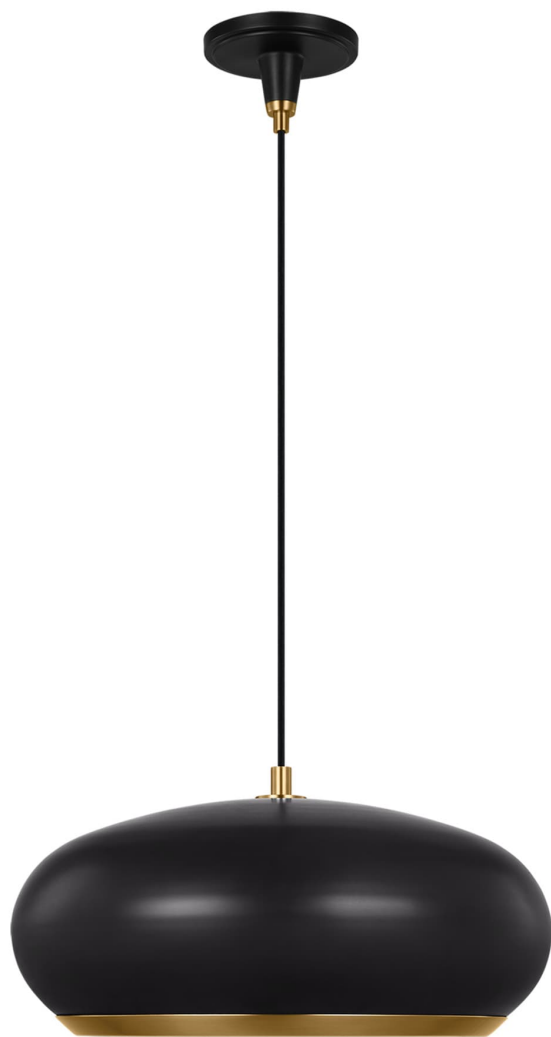

Спецификация Артикул: TP1131AIBBS

Подвесной светильник

Clasica Large Pendant

дизайнер: Thomas O'Brien

Ширина: 45.7 см

Общая высота: 442 см

Высота: 22.9 см

Навес: D

Цоколь: 1 - E26 Medium - A19

Рейтинг: Damp Rated

Абажур: Steel Matte White

Отделка: Состаренное железо

VISUAL COMFORT & Co.

spb LIGHTING

Санкт-Петербург, Академика Павлова д. 6 к. 1,

ежедневно 10:00 - 20:00