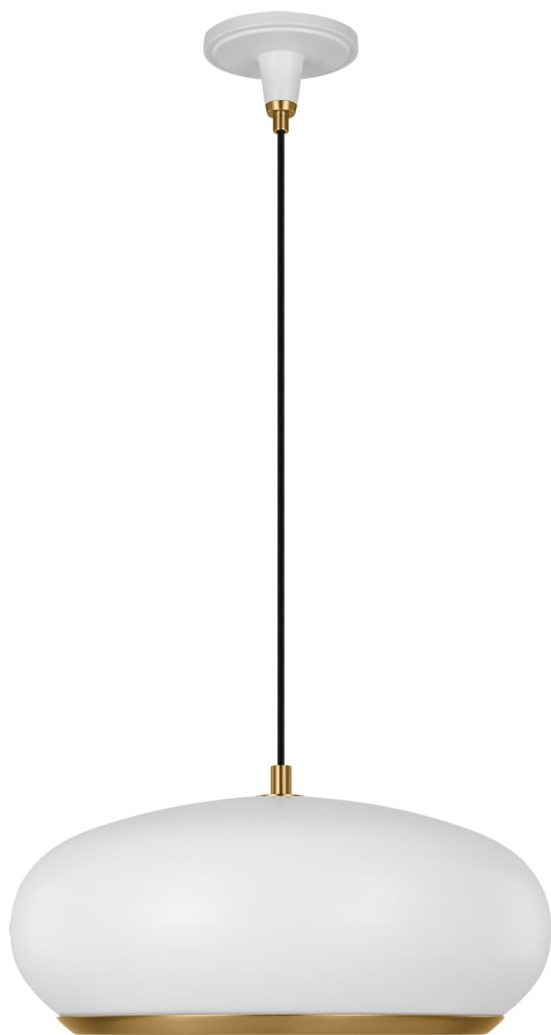

Спецификация Артикул: TP1131MWTBBS

Подвесной светильник

Clasica Large Pendant

дизайнер: Thomas O'Brien

Ширина: 45.7 см

Общая высота: 442 см

Высота: 22.9 см

Навес: D

Цоколь: 1 - E26 Medium - A19

Рейтинг: Damp Rated

Абажур: Steel Matte White

Отделка: Матовый белый

VISUAL COMFORT & Co.

spb LIGHTING

Санкт-Петербург, Академика Павлова д. 6 к. 1,

ежедневно 10:00 – 20:00