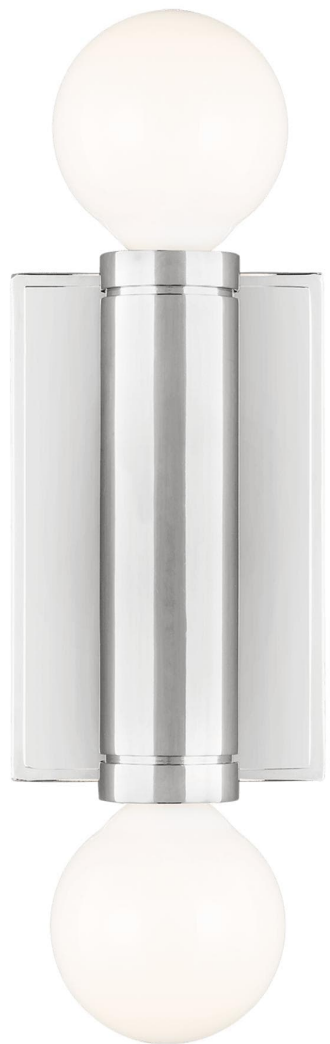

Спецификация    Артикул: TW1042PN

Декоративное бра

## Beckham Modern Double

дизайнер: Thomas O'Brien

Ширина: 7 см

Высота: 11.4 см

Задняя панель: DP:1.59см W:6.99см H:11.43см

ОВ UP:5.72см ОВ DOWN:5.72см Rectangular

Цоколь: 2 - Candelabra - G40

Отделка: Полированный никель