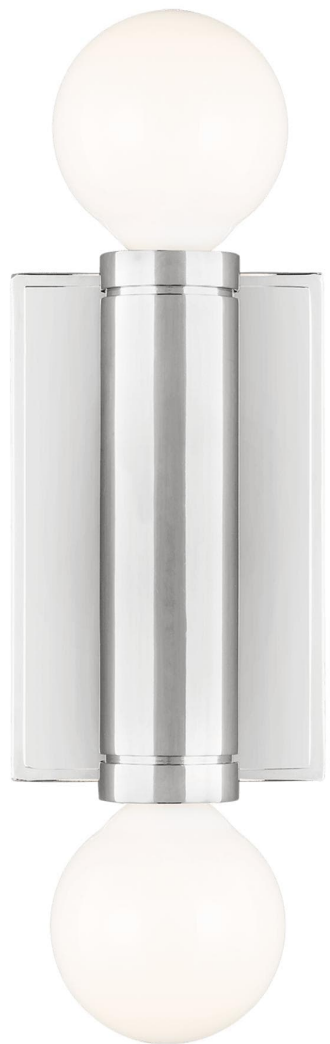

Спецификация Артикул: TW1042PN

Декоративное бра

Beckham Modern Double

дизайнер: Thomas O'Brien

Ширина: 7 см

Высота: 11.4 см

Задняя панель: DP:1.59см W:6.99см H:11.43см

ОВ UP:5.72см ОВ DOWN:5.72см Rectangular

Цоколь: 2 - Candelabra - G40

Отделка: Полированный никель

VISUAL COMFORT & Co.

spb LIGHTING

Санкт-Петербург, Академика Павлова д. 6 к. 1,

ежедневно 10:00 - 20:00

sales@spblighting.ru

+7 812 4678 588