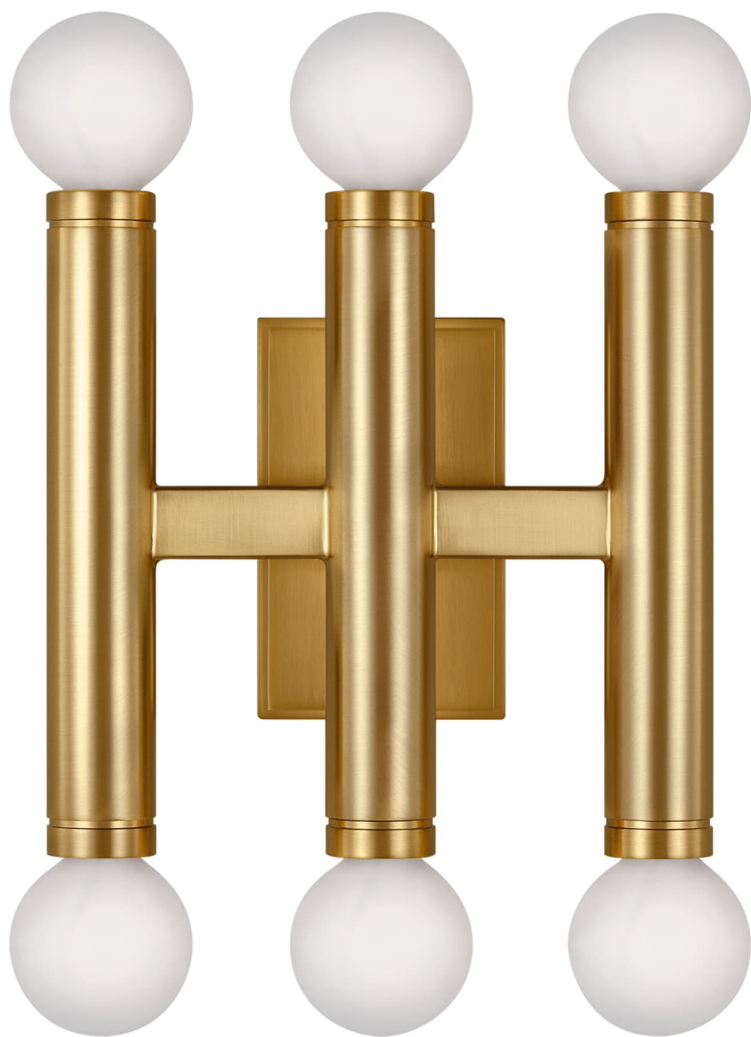

Спецификация Артикул: TW1146BBS

Декоративное бра

Beckham Modern Triple Sconce

дизайнер: Thomas O'Brien

Ширина: 20.3 см

Высота: 17.8 см

Задняя панель: DP

Цоколь: 6 - Candelabra - G16-1/2

Рейтинг: Damp Rated

Отделка: Полированная латунь

VISUAL COMFORT & Co.

spb LIGHTING

Санкт-Петербург, Академика Павлова д. 6 к. 1,

ежедневно 10:00 - 20:00

sales@spblighting.ru

+7 812 4678 588