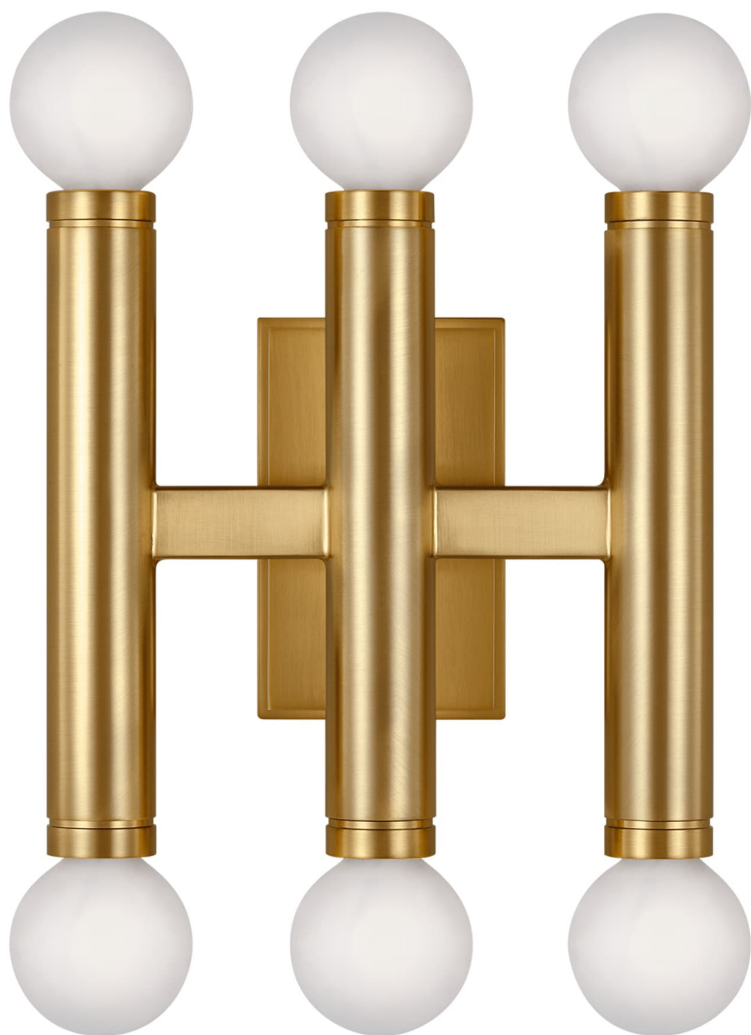

Спецификация Артикул: TW1146BBS

Декоративное бра

Beckham Modern Triple Sconce

дизайнер: Thomas O'Brien

Ширина: 20.3 см

Высота: 17.8 см

Задняя панель: DP

Цоколь: 6 - Candelabra - G16-1/2

Рейтинг: Damp Rated

Отделка: Полированная латунь

VISUAL COMFORT & Co.

spb LIGHTING

Санкт-Петербург, Академика Павлова д. 6 к. 1,

ежедневно 10:00 - 20:00

sales@spblighting.ru

+7 812 4678 588