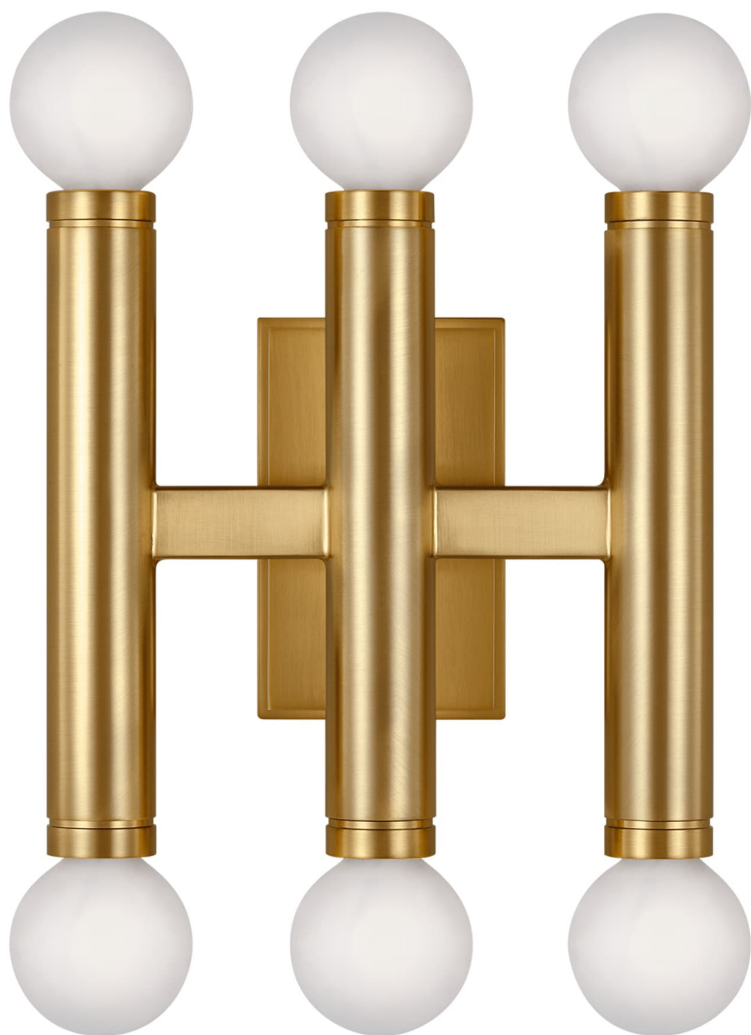

Спецификация    Артикул: TW1146BBS

Декоративное бра

## Beckham Modern Triple Sconce

дизайнер: Thomas O'Brien

Ширина: 20.3 см

Высота: 17.8 см

Задняя панель: DP

Цоколь: 6 - Candelabra - G16-1/2

Рейтинг: Damp Rated

Отделка: Полированная латунь