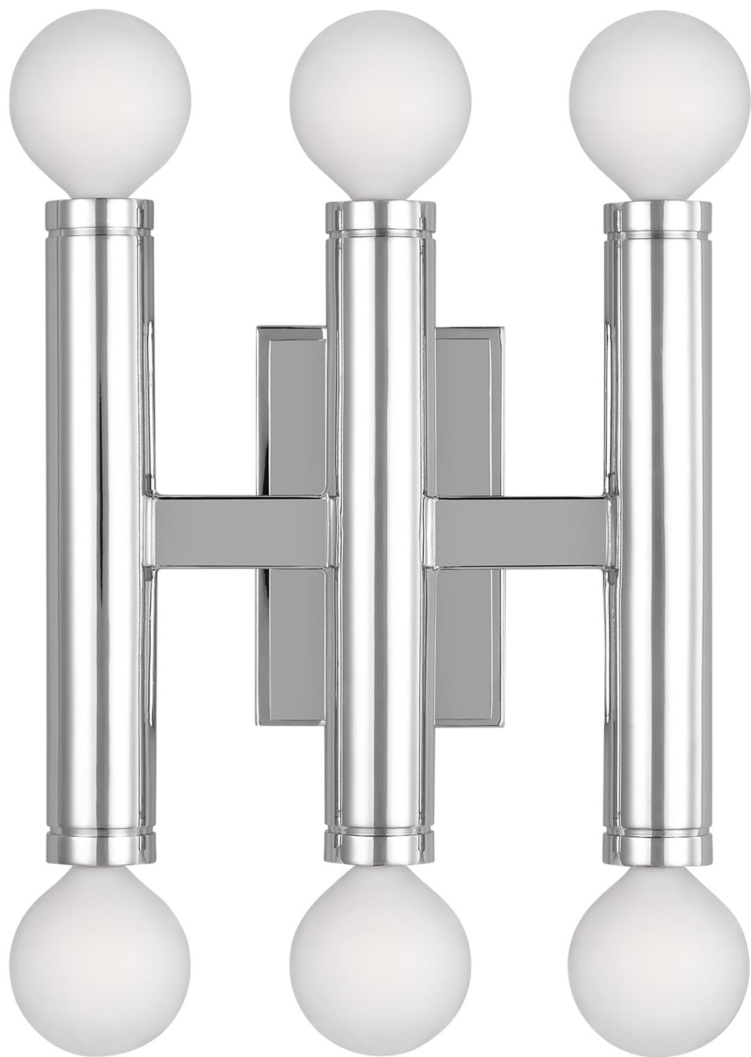

Спецификация Артикул: TW1146PN

Декоративное бра

Beckham Modern Triple Sconce

дизайнер: Thomas O'Brien

Ширина: 20.3 см

Высота: 17.8 см

Задняя панель: DP

Цоколь: 6 - Candelabra - G16-1/2

Рейтинг: Damp Rated

Отделка: Полированный никель

VISUAL COMFORT & Co.

spb LIGHTING

Санкт-Петербург, Академика Павлова д. 6 к. 1,

ежедневно 10:00 - 20:00

sales@spblighting.ru

+7 812 4678 588