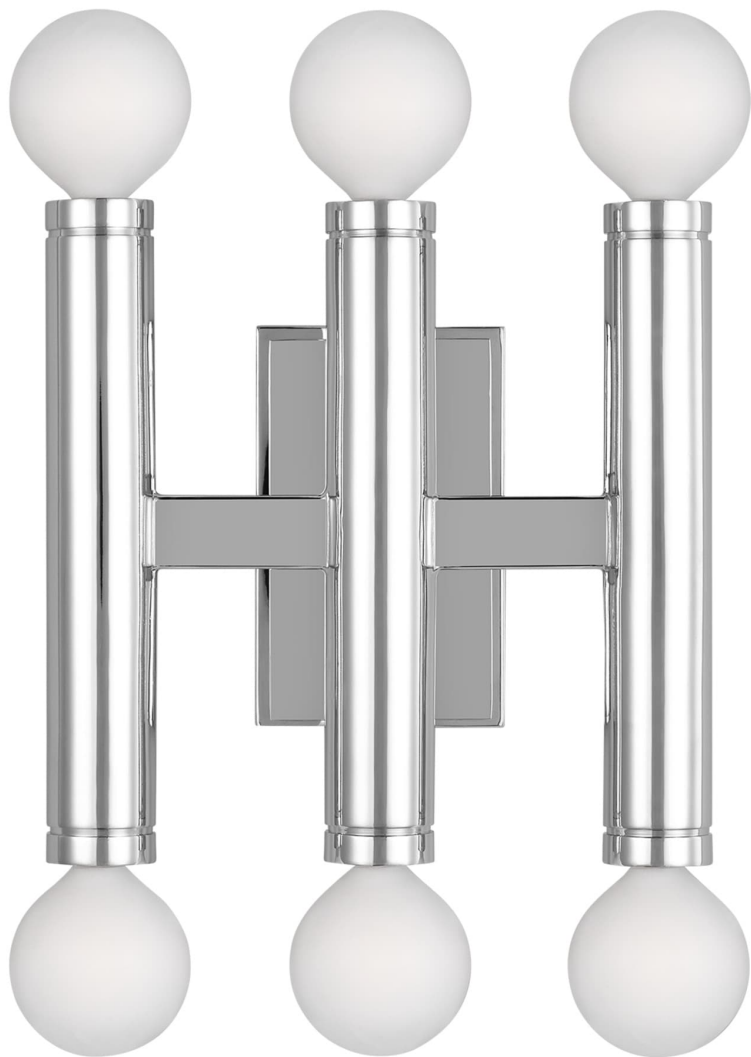

Спецификация Артикул: TW1146PN

Декоративное бра

Beckham Modern Triple Sconce

дизайнер: Thomas O'Brien

Ширина: 20.3 см

Высота: 17.8 см

Задняя панель: DP

Цоколь: 6 - Candelabra - G16-1/2

Рейтинг: Damp Rated

Отделка: Полированный никель

VISUAL COMFORT & CO.

spb LIGHTING

Санкт-Петербург, Академика Павлова д. 6 к. 1,

ежедневно 10:00 - 20:00

sales@spblighting.ru

+7 812 4678 588