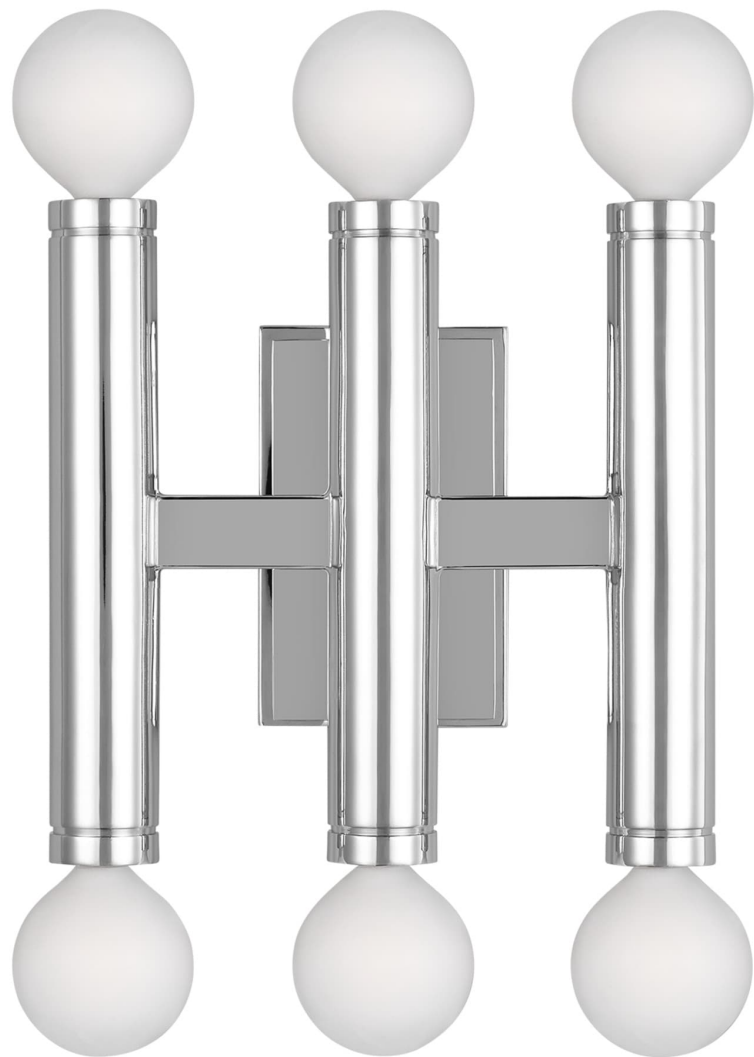

Спецификация    Артикул: TW1146PN

Декоративное бра

## Beckham Modern Triple Sconce

дизайнер: Thomas O'Brien

Ширина: 20.3 см

Высота: 17.8 см

Задняя панель: DP

Цоколь: 6 - Candelabra - G16-1/2

Рейтинг: Damp Rated

Отделка: Полированный никель