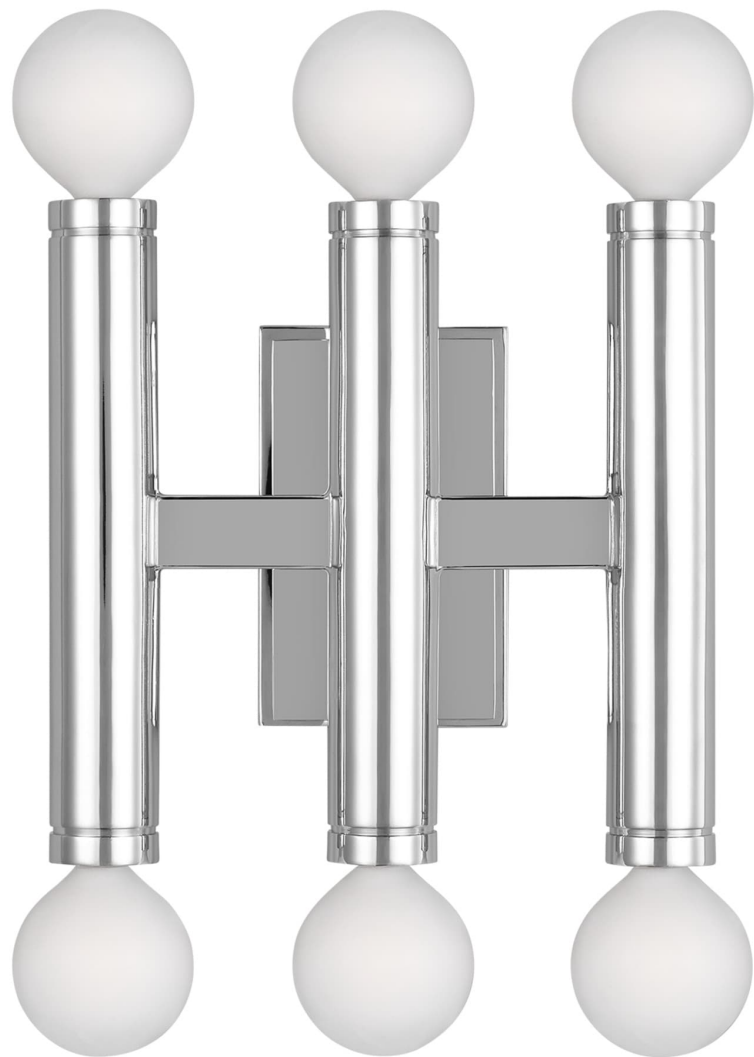

Спецификация Артикул: TW1146PN

Декоративное бра

Beckham Modern Triple Sconce

дизайнер: Thomas O'Brien

Ширина: 20.3 см

Высота: 17.8 см

Задняя панель: DP

Цоколь: 6 - Candelabra - G16-1/2

Рейтинг: Damp Rated

Отделка: Полированный никель

VISUAL COMFORT & Co.

spb LIGHTING

Санкт-Петербург, Академика Павлова д. 6 к. 1,

ежедневно 10:00 - 20:00

sales@spblighting.ru

+7 812 4678 588