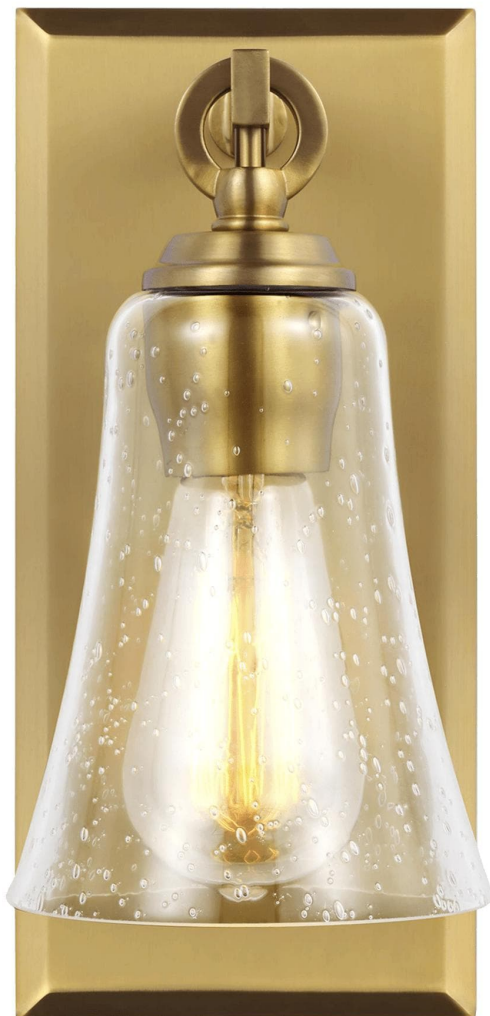

Спецификация    Артикул: VS24701BBS

Декоративное бра

## Monterro 1 - Light

дизайнер: Feiss Collection

Ширина: 12.7 см

Высота: 27.9 см

Задняя панель: DP:1.91см W:12.7см H:27.94см

OB UP:5.12.7см OB DOWN:5.12.7см Square

Абажур: Glass Clear Seeded

Цоколь: 1 - Medium - A19