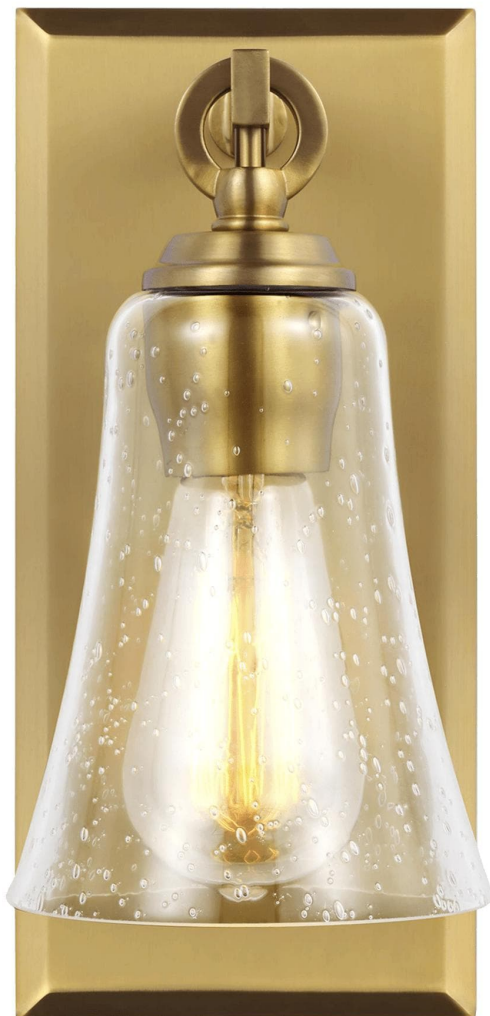

Спецификация    Артикул: VS24701BBS

Декоративное бра

## Monterro 1 - Light

дизайнер: Feiss Collection

Ширина: 12.7 см

Высота: 27.9 см

Задняя панель: DP:1.91см W:12.7см H:27.94см

ОВ UP:5.12.7см ОВ DOWN:5.12.7см Square

Абажур: Glass Clear Seeded

Цоколь: 1 - Medium - A19