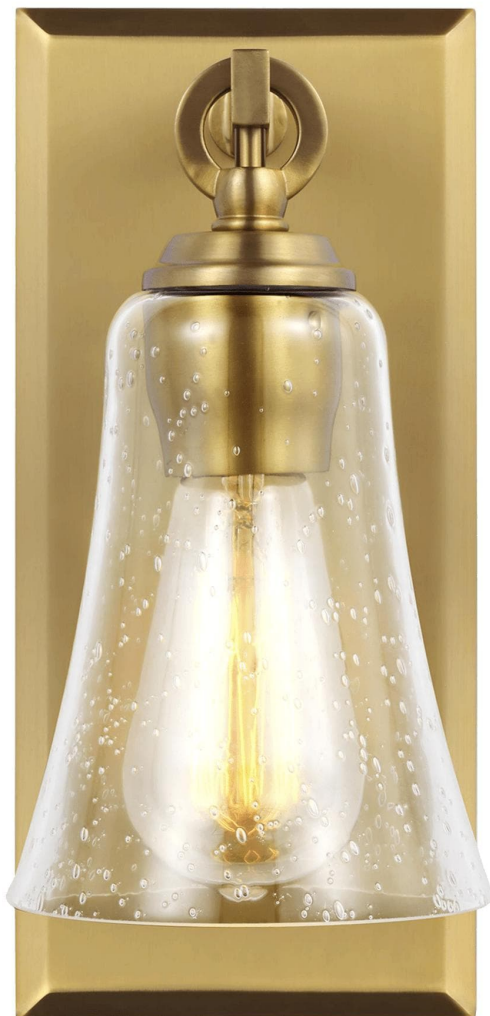

Спецификация Артикул: VS24701BBS

Декоративное бра

Monterro 1 - Light

дизайнер: Feiss Collection

Ширина: 12.7 см

Высота: 27.9 см

Задняя панель: DP:1.91см W:12.7см H:27.94см

ОВ UP:5.12.7см ОВ DOWN:5.12.7см Square

Абажур: Glass Clear Seeded

Цоколь: 1 - Medium - A19

Отделка: Полированная латунь

VISUAL COMFORT & Co.

spb LIGHTING

Санкт-Петербург, Академика Павлова д. 6 к. 1,

ежедневно 10:00 – 20:00

sales@spblighting.ru