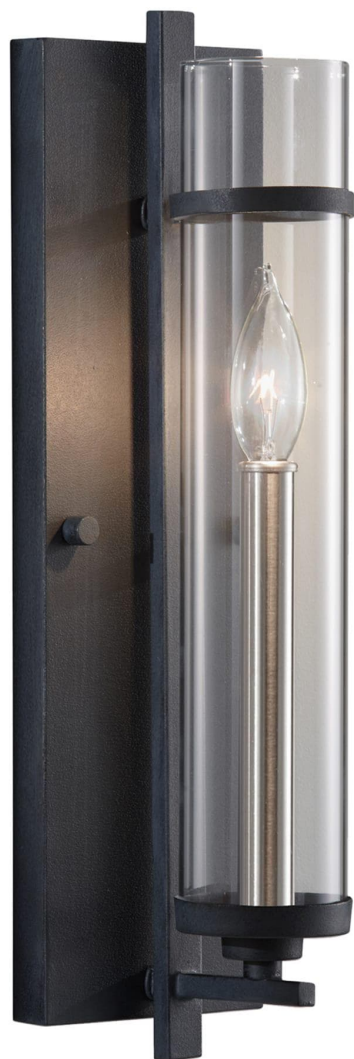

# Спецификация

Артикул: WB1560AF/BS

Декоративное бра

## Ethan

дизайнер: Feiss Collection

Ширина: 12.7 см

Высота: 43.2 см

Задняя панель: DP:2.54см W:12.7см H:40.64см

ОВ UP:9.12.7см Rectangular

Абажур: Прозрачное стекло

Цоколь: 1 - Candelabra - В Torpedo

Отделка: Антикварное кованое железо /

матовая сталь

VISUAL COMFORT & Co.

spb LIGHTING

Санкт-Петербург, Академика Павлова д. 6 к. 1,

ежедневно 10:00 – 20:00

sales@spblighting.ru

+7 812 4678 588