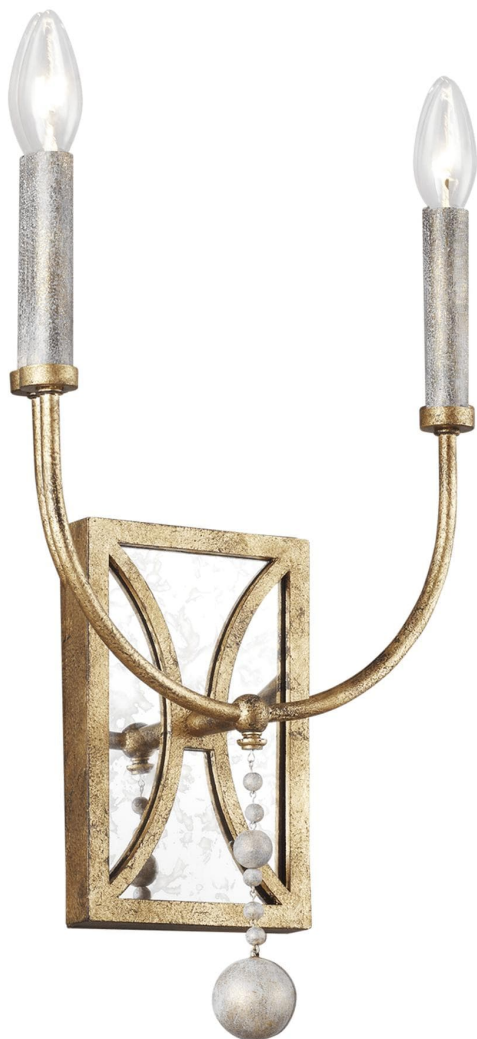

Спецификация Артикул: WB1920ADB

Декоративное бра

Marielle

дизайнер: Feiss Collection

Ширина: 26.7 см

Высота: 41.9 см

Задняя панель: DP:2.54см W:12.7см H:20.32см

ОВ UP:10.6212.7см Rectangular

Цоколь: 2 - Candelabra - Torpedo

Отделка: Античный гильд

VISUAL COMFORT & Co.

spb LIGHTING

Санкт-Петербург, Академика Павлова д. 6 к. 1,

ежедневно 10:00 – 20:00

sales@spblighting.ru

+7 812 4678 588