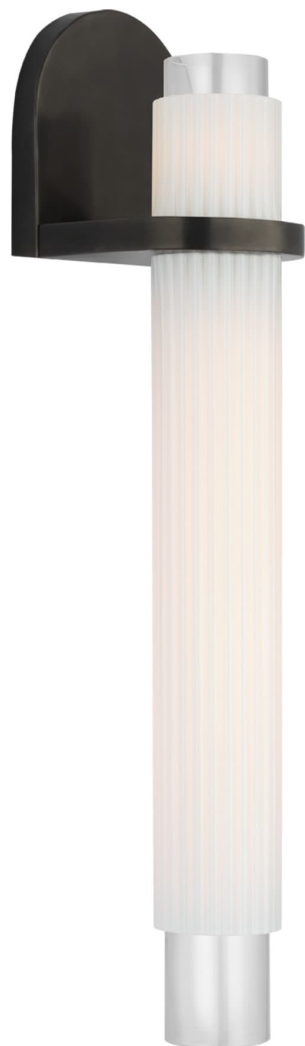

# Спецификация

Артикул: WS2000BZ-WG

Декоративное бра

## Arena 20" Sconce

дизайнер: Windsor Smith

Высота: 48.3 см

Ширина: 10.2 см

Глубина: 10.2 см

Задняя панель: 10.16 x 10.16 cm Decorative

Источник света: Dedicated LED

Мощность: 12w (1400lm)

Вес: 2.27 кг

Отделка: Бронза

Материал абажура: Белое стекло

VISUAL COMFORT & Co.

spb LIGHTING

Санкт-Петербург, Академика Павлова д. 6 к. 1,

ежедневно 10:00 - 20:00

[sales@spblighting.ru](mailto:sales@spblighting.ru)