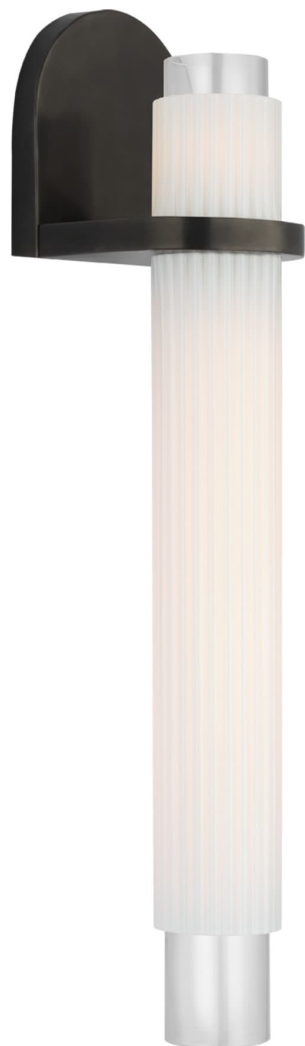

Спецификация

Артикул: WS2000BZ-WG

Декоративное бра

Arena 20" Sconce

дизайнер: Windsor Smith

Высота: 48.3 см

Ширина: 10.2 см

Глубина: 10.2 см

Задняя панель: 10.16 x 10.16 cm Decorative

Источник света: Dedicated LED

Мощность: 12w (1400lm)

Вес: 2.27 кг

Отделка: Бронза

Материал абажура: Белое стекло

VISUAL COMFORT & Co.

spb LIGHTING