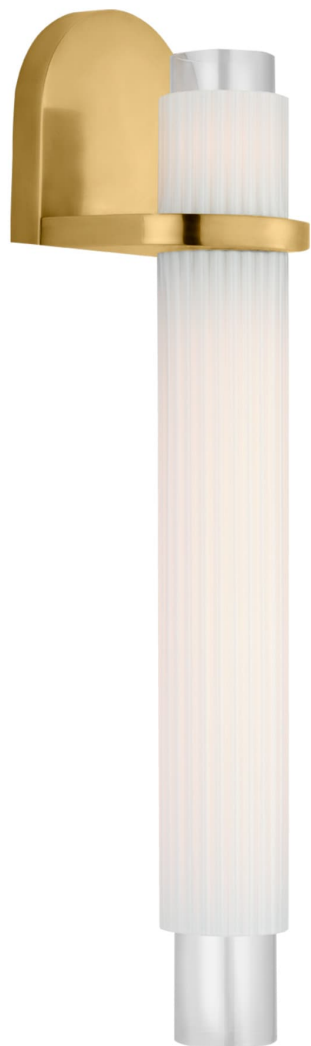

## Спецификация

Артикул: WS2000HAB-WG

Декоративное бра

### Arena 20" Sconce

дизайнер: Windsor Smith

Высота: 48.3 см

Ширина: 10.2 см

Глубина: 10.2 см

Задняя панель: 10.16 x 10.16 cm Decorative

Источник света: Dedicated LED

Мощность: 12w (1400lm)

Вес: 2.27 кг

Отделка: Античная латунь, ручная обработка

Материал абажура: Белое стекло

VISUAL COMFORT & Co.

spb LIGHTING

Санкт-Петербург, Академика Павлова д. 6 к. 1,

ежедневно 10:00 - 20:00

[sales@spblighting.ru](mailto:sales@spblighting.ru)