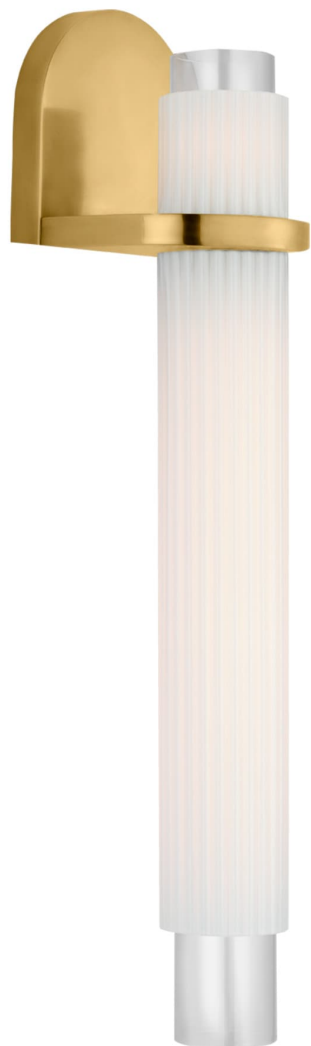

Спецификация

Артикул: WS2000HAB-WG

Декоративное бра

Arena 20" Sconce

дизайнер: Windsor Smith

Высота: 48.3 см

Ширина: 10.2 см

Глубина: 10.2 см

Задняя панель: 10.16 x 10.16 cm Decorative

Источник света: Dedicated LED

Мощность: 12w (1400lm)

Вес: 2.27 кг

Отделка: Античная латунь, ручная обработка

Материал абажура: Белое стекло

VISUAL COMFORT & Co.

spb LIGHTING