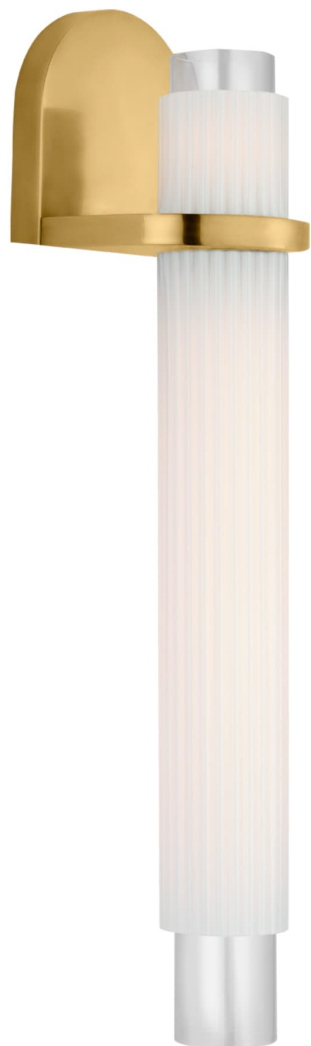

## Спецификация

Артикул: WS2000HAB-WG

Декоративное бра

### Arena 20" Sconce

дизайнер: Windsor Smith

Высота: 48.3 см

Ширина: 10.2 см

Глубина: 10.2 см

Задняя панель: 10.16 x 10.16 cm Decorative

Источник света: Dedicated LED

Мощность: 12w (1400lm)

Вес: 2.27 кг

Отделка: Античная латунь, ручная обработка

Материал абажура: Белое стекло

VISUAL COMFORT & Co.

spb LIGHTING

Санкт-Петербург, Академика Павлова д. 6 к. 1,

ежедневно 10:00 – 20:00

[sales@spblighting.ru](mailto:sales@spblighting.ru)