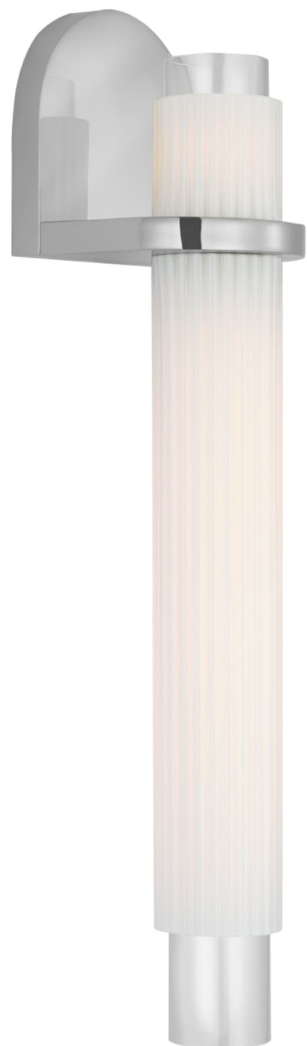

Спецификация

Артикул: WS2000PN-WG

Декоративное бра

Arena 20" Sconce

дизайнер: Windsor Smith

Высота: 48.3 см

Ширина: 10.2 см

Глубина: 10.2 см

Задняя панель: 10.16 x 10.16 cm Decorative

Источник света: Dedicated LED

Мощность: 12w (1400lm)

Вес: 2.27 кг

Отделка: Полированный никель

Материал абажура: Белое стекло

VISUAL COMFORT & Co.

spb LIGHTING