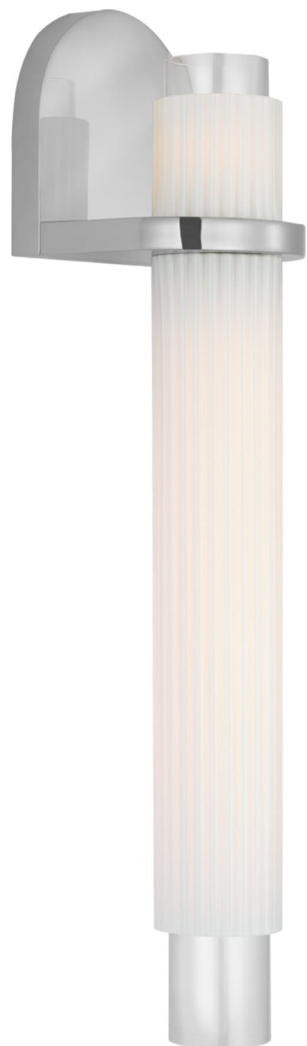

## Спецификация

Артикул: WS2000PN-WG

Декоративное бра

## Arena 20" Sconce

дизайнер: Windsor Smith

Высота: 48.3 см

Ширина: 10.2 см

Глубина: 10.2 см

Задняя панель: 10.16 x 10.16 cm Decorative

Источник света: Dedicated LED

Мощность: 12w (1400lm)

Вес: 2.27 кг

Отделка: Полированный никель

Материал абажура: Белое стекло

VISUAL COMFORT & Co.

spb LIGHTING

Санкт-Петербург, Академика Павлова д. 6 к. 1,

ежедневно 10:00 - 20:00

[sales@spblighting.ru](mailto:sales@spblighting.ru)