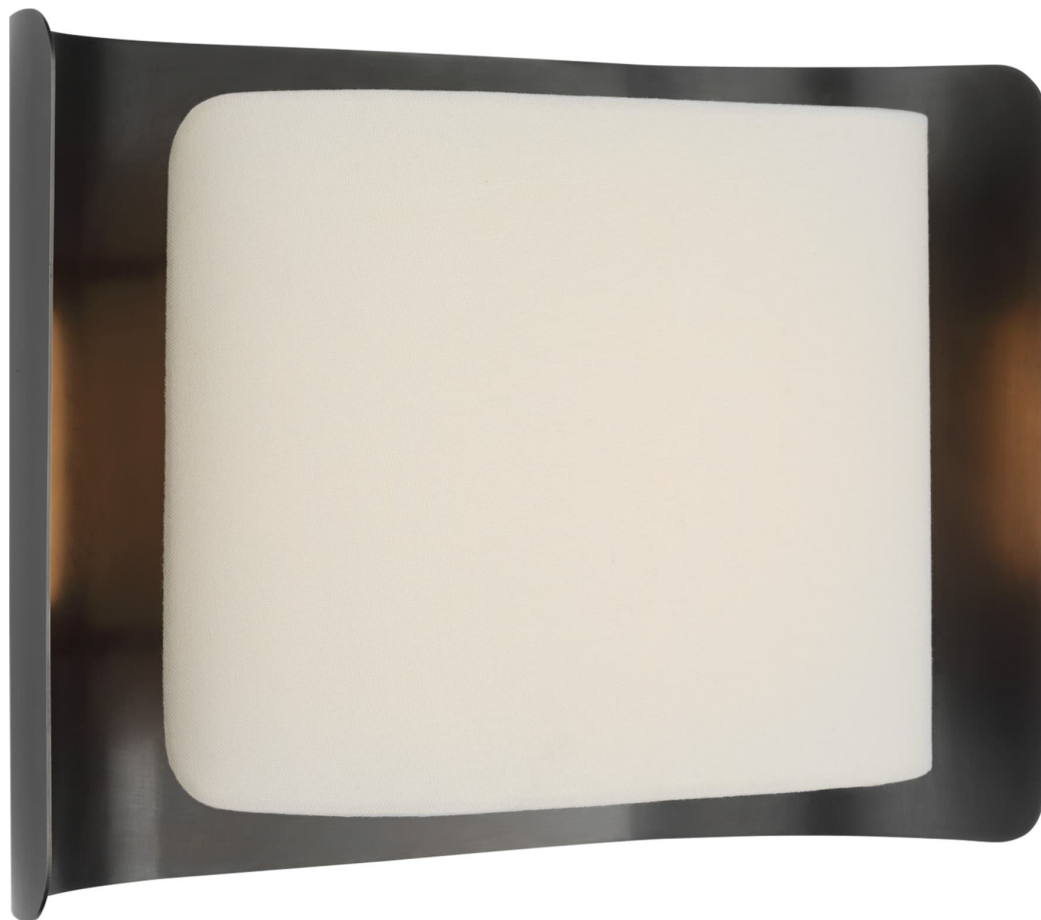

Спецификация    Артикул: WS2071BZ/L

Декоративное бра

## Penumbra 10" Wide Sconce

дизайнер: Windsor Smith

Высота: 25.4 см

Ширина: 38.1 см

Глубина: 15.2 см

Задняя панель: 17.78 x 20.32 cm Rectangle

Источник света: Dedicated LED

Мощность: 15w (1800lm)