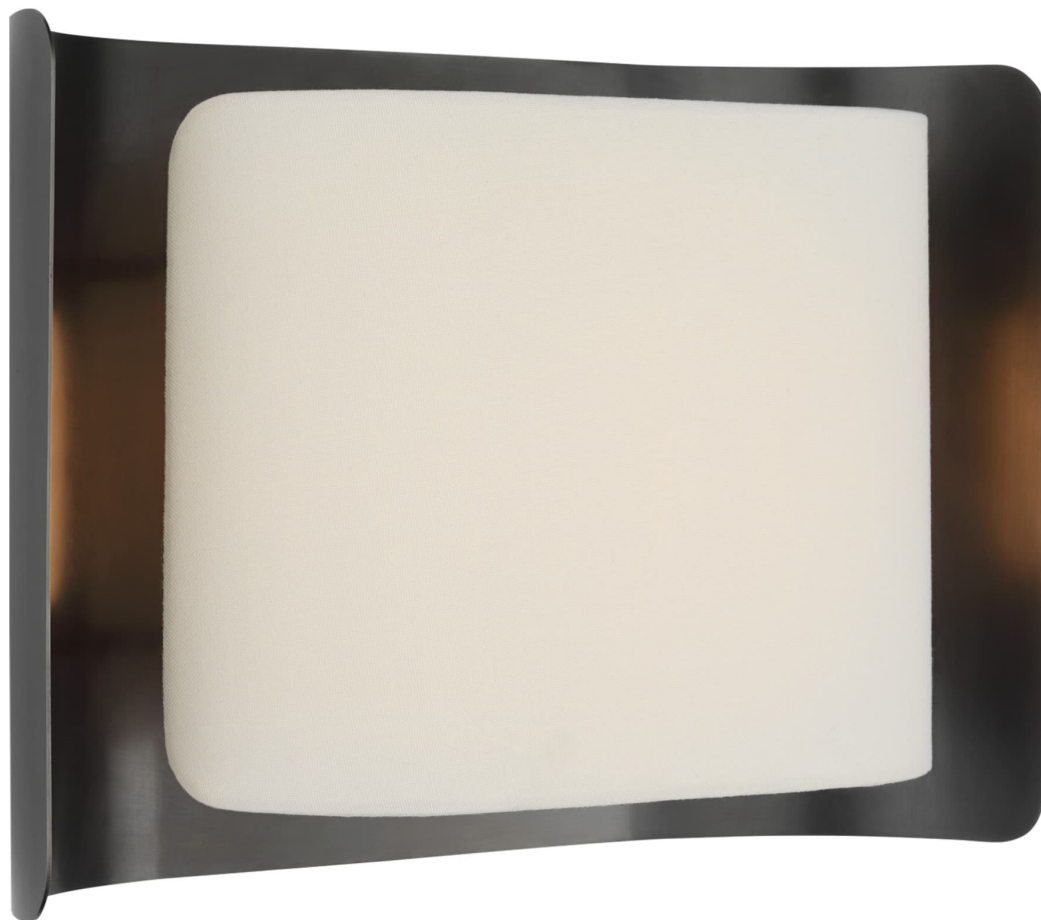

Спецификация Артикул: WS2071BZ/L

Декоративное бра

Penumbra 10" Wide Sconce

дизайнер: Windsor Smith

Высота: 25.4 см

Ширина: 38.1 см

Глубина: 15.2 см

Задняя панель: 17.78 x 20.32 cm Rectangle

Источник света: Dedicated LED

Мощность: 15w (1800lm)

Вес: 3.17 кг

Отделка: Bronze and Linen

VISUAL COMFORT & Co.

spb LIGHTING

Санкт-Петербург, Академика Павлова д. 6 к. 1,

ежедневно 10:00 – 20:00