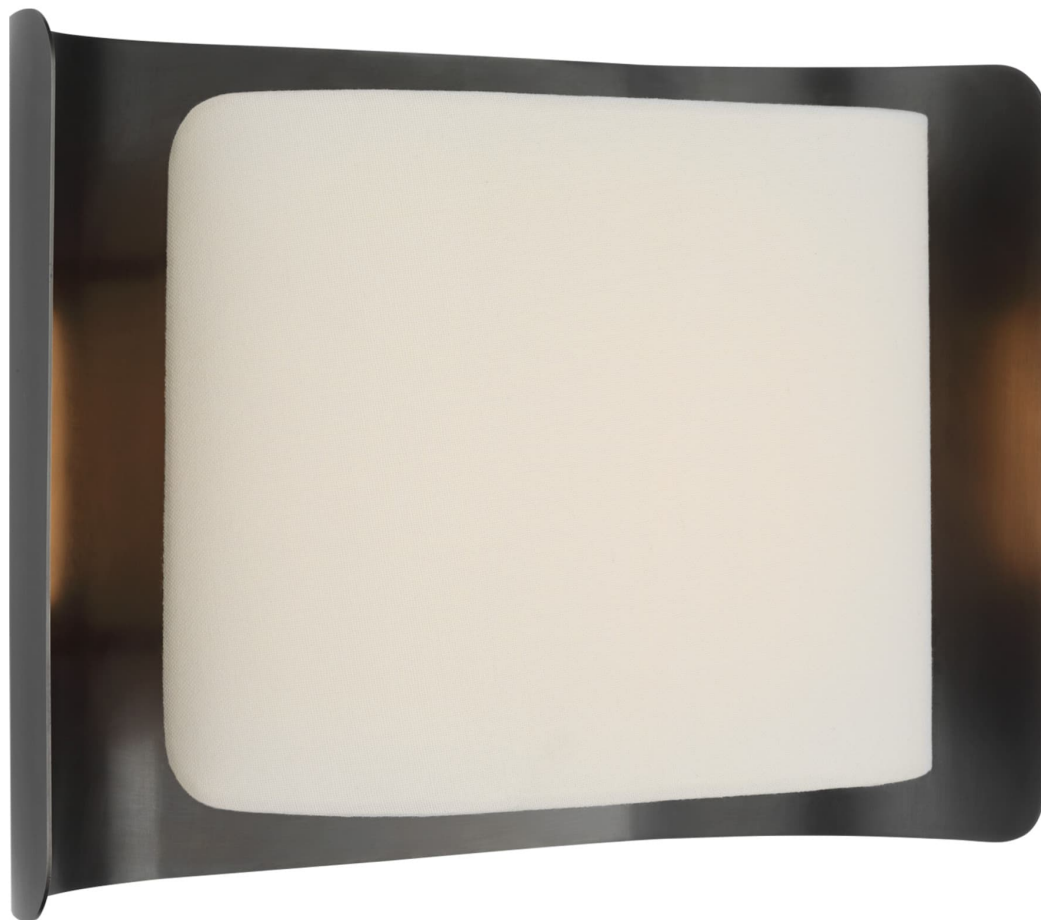

Спецификация    Артикул: WS2071BZ/L

Декоративное бра

## Penumbra 10" Wide Sconce

дизайнер: Windsor Smith

Высота: 25.4 см

Ширина: 38.1 см

Глубина: 15.2 см

Задняя панель: 17.78 x 20.32 cm Rectangle

Источник света: Dedicated LED

Мощность: 15w (1800lm)

Вес: 3.17 кг

Отделка: Bronze and Linen

VISUAL COMFORT & Co.

spb LIGHTING

Санкт-Петербург, Академика Павлова д. 6 к. 1,

ежедневно 10:00 – 20:00

sales@spblighting.ru

+7 812 4678 588