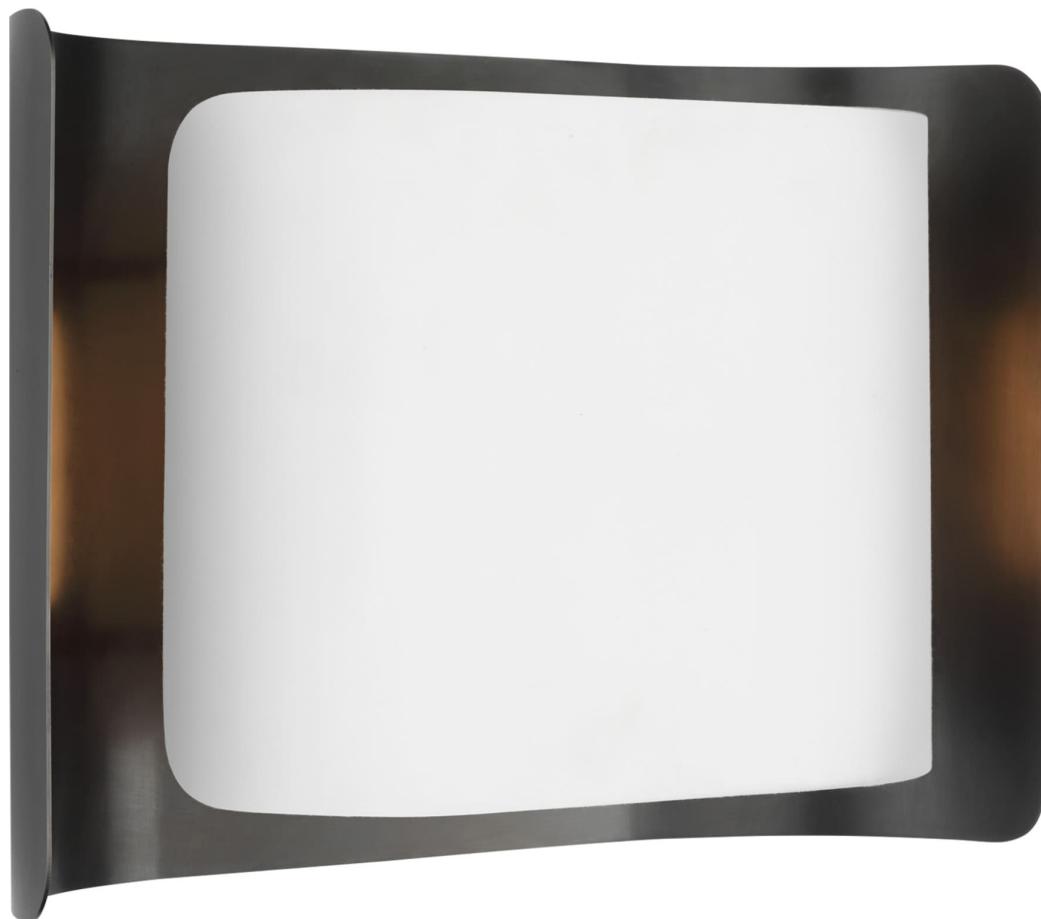

Спецификация    Артикул: WS2071BZ/WHT

Декоративное бра

## Penumbra 10" Wide Sconce

дизайнер: Windsor Smith

Высота: 25.4 см

Ширина: 38.1 см

Глубина: 15.2 см

Задняя панель: 17.78 x 20.32 cm Rectangle

Источник света: Dedicated LED

Мощность: 15w (1800lm)