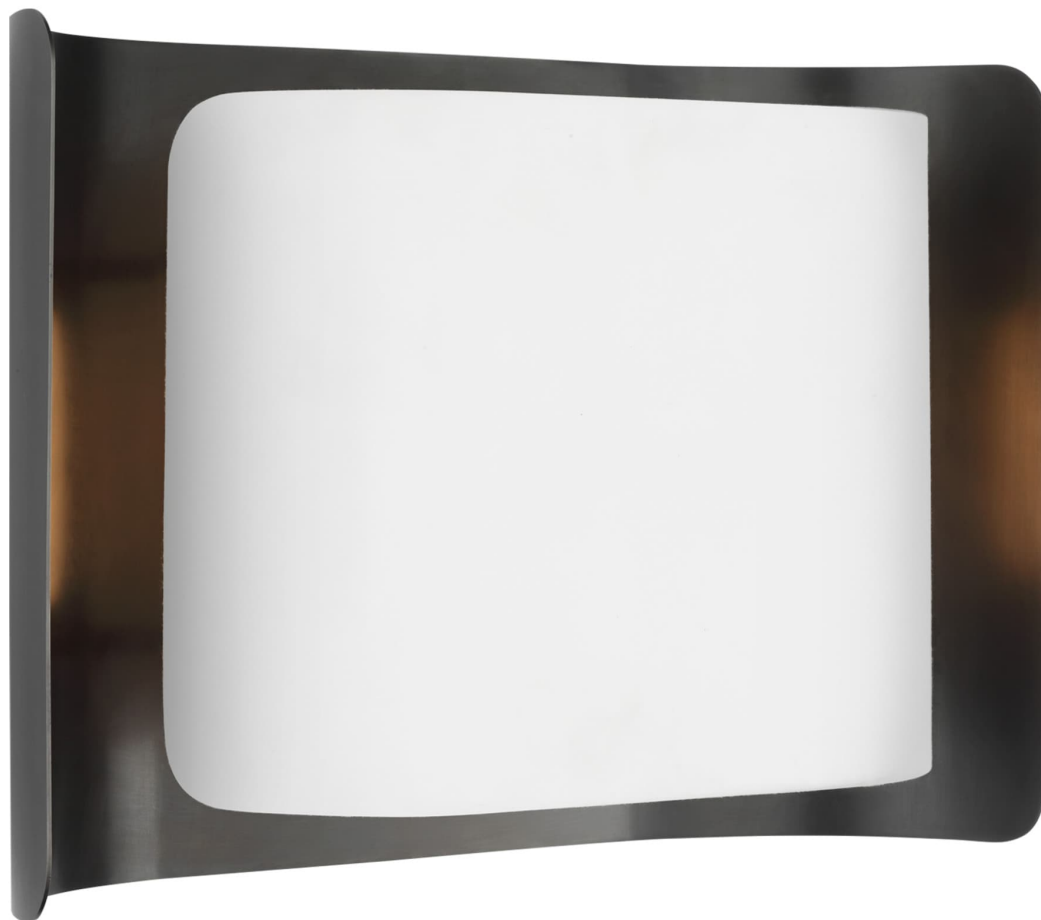

Спецификация    Артикул: WS2071BZ/WHT

Декоративное бра

## Penumbra 10" Wide Sconce

дизайнер: Windsor Smith

Высота: 25.4 см

Ширина: 38.1 см

Глубина: 15.2 см

Задняя панель: 17.78 x 20.32 cm Rectangle

Источник света: Dedicated LED

Мощность: 15w (1800lm)