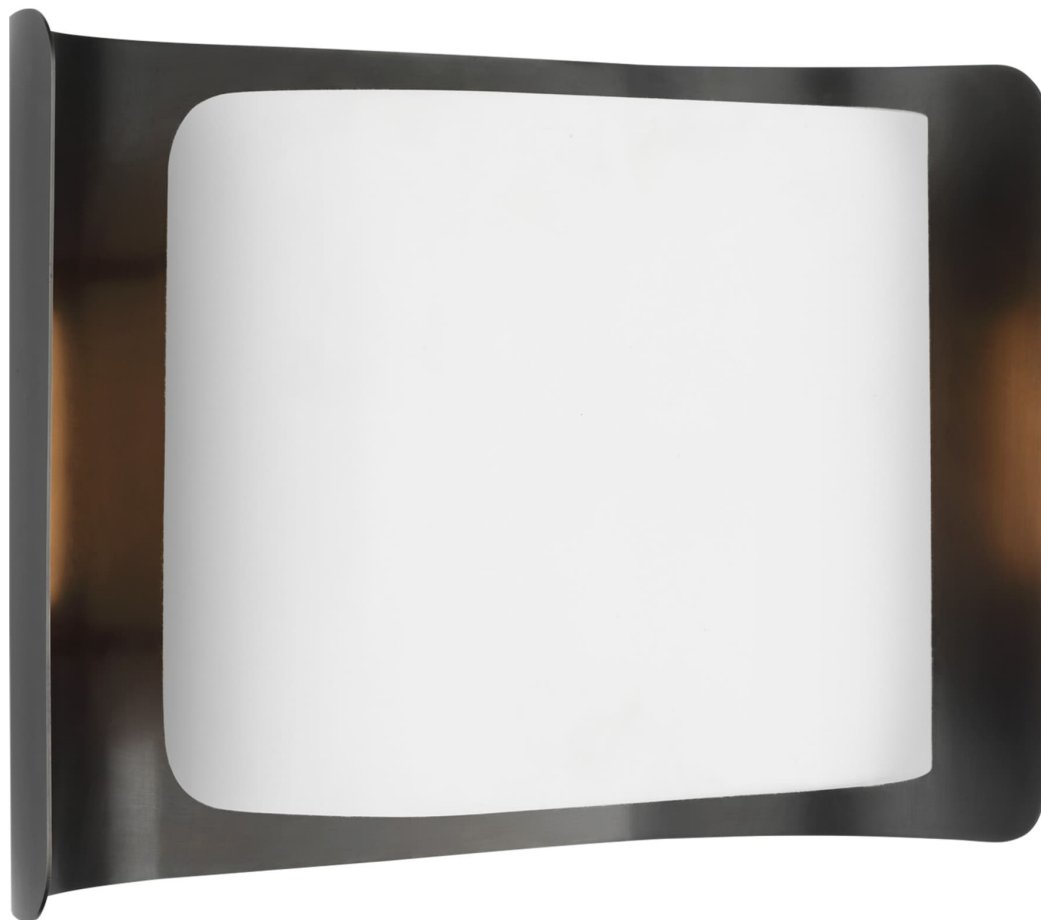

Спецификация Артикул: WS2071BZ/WHT

Декоративное бра

Penumbra 10" Wide Sconce

дизайнер: Windsor Smith

Высота: 25.4 см

Ширина: 38.1 см

Глубина: 15.2 см

Задняя панель: 17.78 x 20.32 cm Rectangle

Источник света: Dedicated LED

Мощность: 15w (1800lm)

Вес: 3.17 кг

Отделка: Bronze and White

VISUAL COMFORT & Co.

spb LIGHTING

Санкт-Петербург, Академика Павлова д. 6 к. 1,

ежедневно 10:00 – 20:00