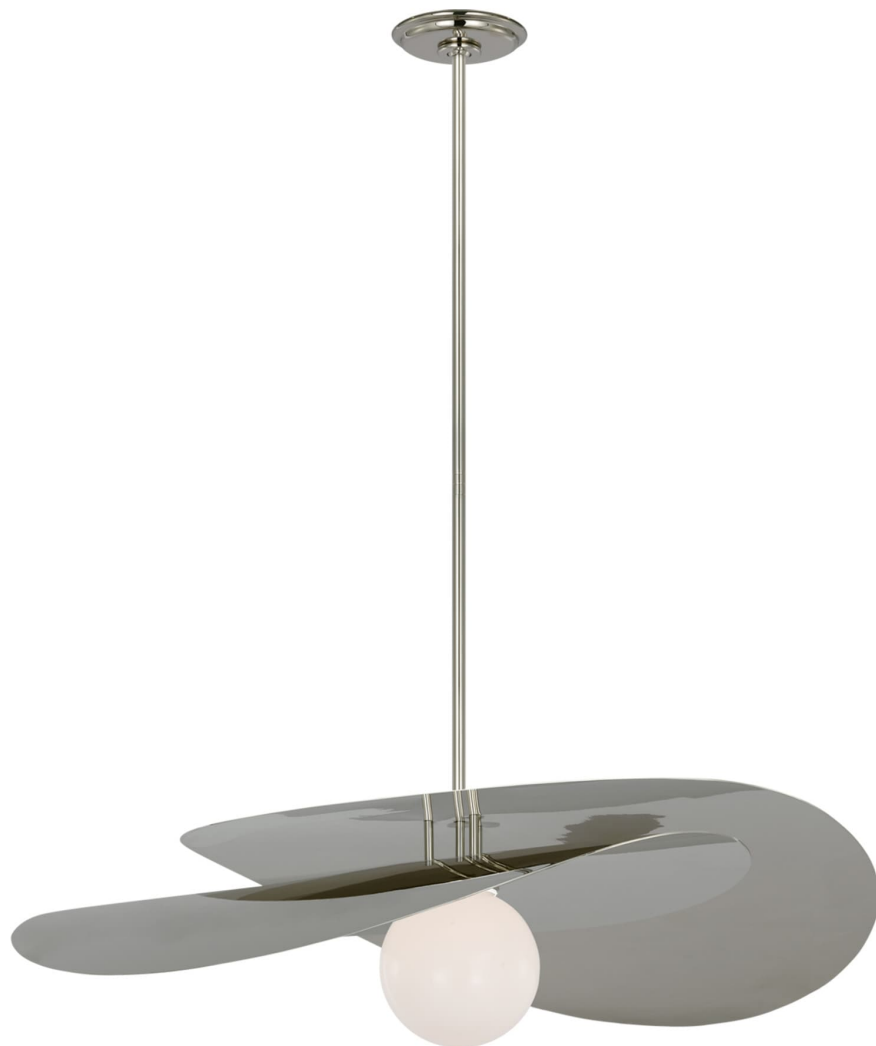

Спецификация Артикул: WS5050PN-WG

Подвесной светильник

Mahalo 32'' Tiered Pendant

дизайнер: Windsor Smith

О/А Высота: 129.5 см

Высота светильника: 20.3 см

Минимальная высота: 43.2 см

Ширина: 81.3 см

Навес: 10.16 Round

Источник света: Dedicated LED

Мощность: 6w (700lm)

Вес: 9.52 кг

Отделка: Полированный никель

Материал абажура: Белое стекло

VISUAL COMFORT & Co.

spb LIGHTING