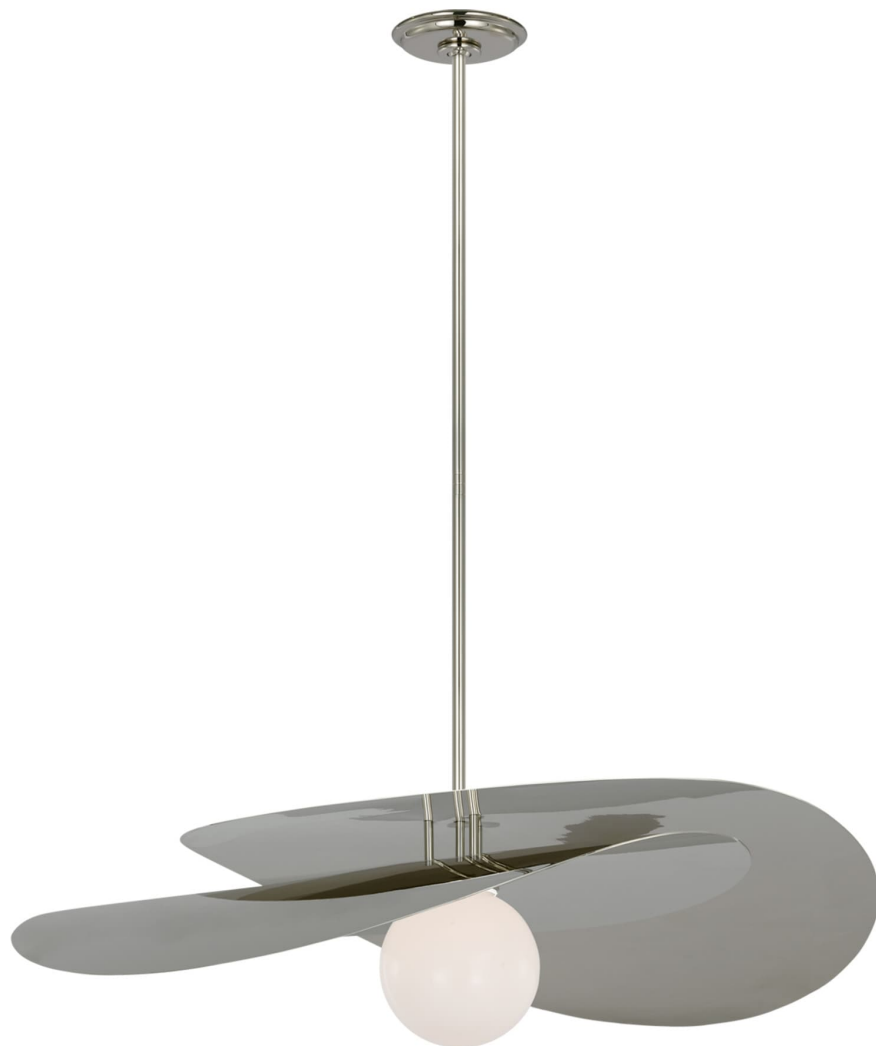

Спецификация Артикул: WS5050PN-WG

Подвесной светильник

Mahalo 32" Tiered Pendant

дизайнер: Windsor Smith

О/А Высота: 129.5 см

Высота светильника: 20.3 см

Минимальная высота: 43.2 см

Ширина: 81.3 см

Навес: 10.16 Round

Источник света: Dedicated LED

Мощность: 6w (700lm)

Вес: 9.52 кг

Отделка: Полированный никель

Материал абажура: Белое стекло

VISUAL COMFORT & Co.

spb LIGHTING