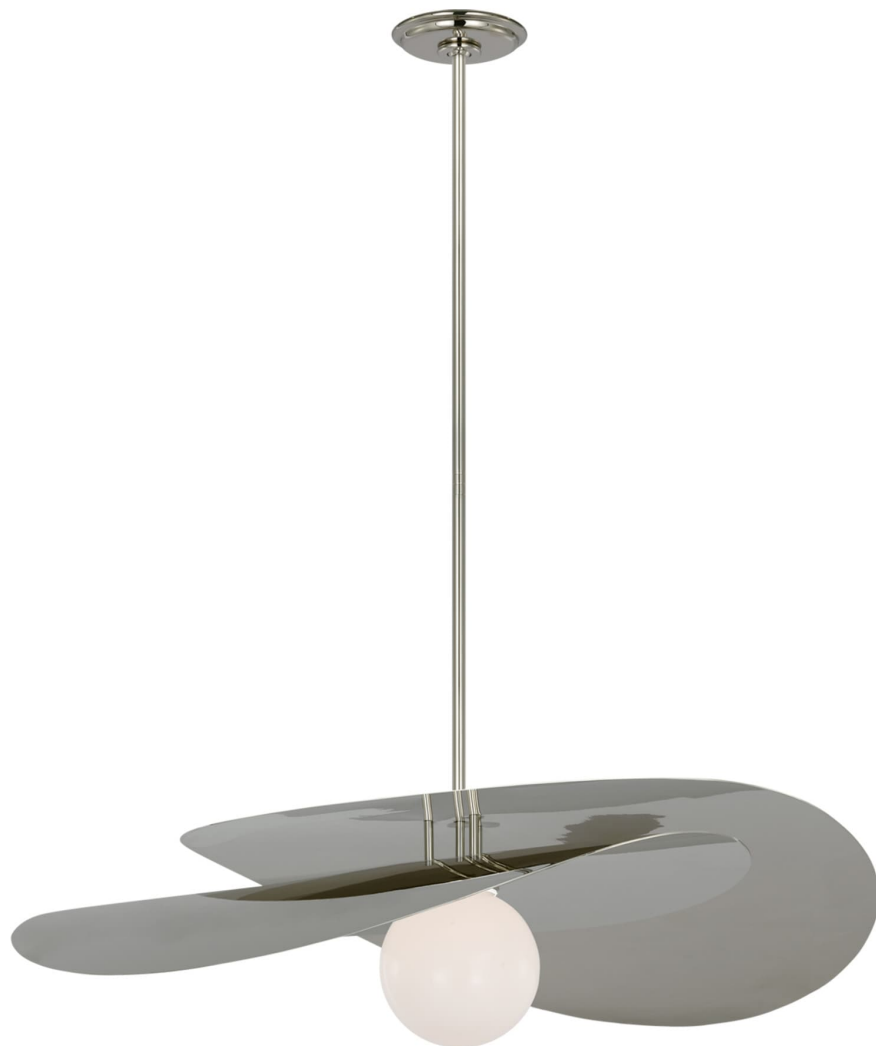

Спецификация    Артикул: WS5050PN-WG

Подвесной светильник

## Mahalo 32" Tiered Pendant

дизайнер: Windsor Smith

О/А Высота: 129.5 см

Высота светильника: 20.3 см

Минимальная высота: 43.2 см

Ширина: 81.3 см

Навес: 10.16 Round

Источник света: Dedicated LED

Мощность: 6w (700lm)

Вес: 9.52 кг

Отделка: Полированный никель

Материал абажура: Белое стекло

VISUAL COMFORT & Co.

spb LIGHTING

Санкт-Петербург, Академика Павлова д. 6 к. 1,

ежедневно 10:00 – 20:00